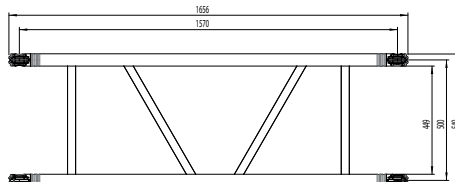

Dubbele leuningschoor MiTOWER

301215

Dubbele leuningschoor MiTOWER+

301216

Dubbele leuningschoor RS TOWER 5

	Art.no.	L1	L2
185	360220	1910	2006
245	360225	2505	2601
305	360230	3048	3144

Schoor

Horizontaal	Art.no. RS 4	Art.no. RS 5	L1	L2
185	304304	303704	1910	2006
245	304306	303706	2505	2601
305	-	303708	3048	3144
Diagonaal				
185	304321	303721	2214	2310
245	304316	303716	2744	2840
305	-	303722	3247	3343