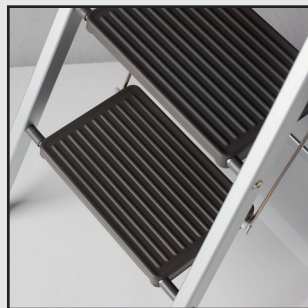

Giant

- Extra grote treden voor optimaal stacomfort
- Voelt prettig aan door anodisering
- Makkelijk op te bergen