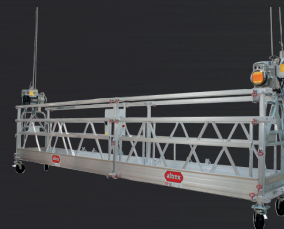

Het Modulair Hangbrugsysteem (MHB) bestaat uit drie hoofdelementen:

1. Hangbruggen

MHB 60 met eindbeugels

MHB 60 met doorloopbeugels

MHB 80 met eindbeugels

MHB 80 met doorloopbeugels

EN 1608

MHB met vaste hoeksectie