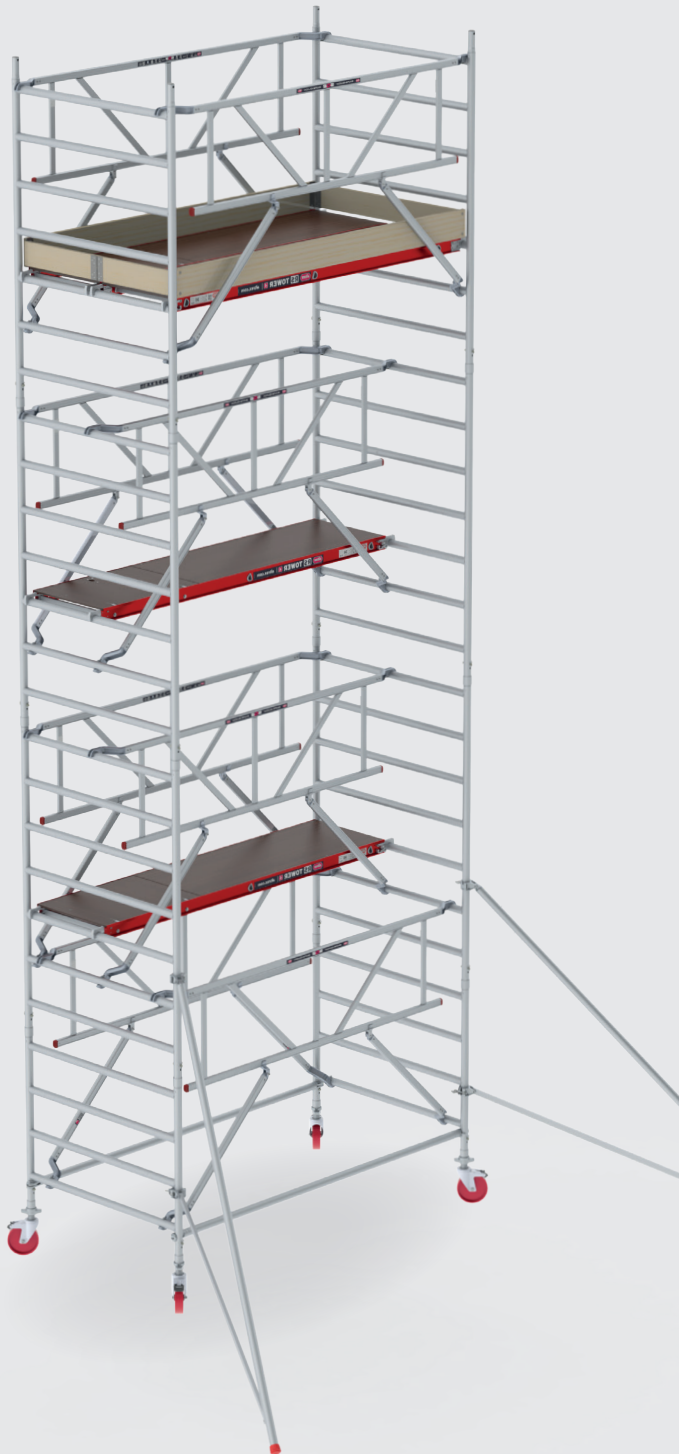

Voorzien van houten kantplankset en platformen.