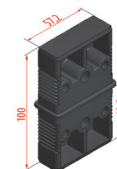

Onderdelen Olympus kooiladder

Ladder

Omschrijving	Art.nr
Ladderdeel L=1.960 mm	512001
Ladderdeel L=2.800 mm	512002
Ladderdeel L=3.640 mm	512003
Laddervoet	512007
Ladderverbinder	512006
Uitstap smal (560 mm)	512031
Uitstap breed (700 mm)	512030

512006

Kooi

Omschrijving	Art.nr
Koiring	512012
Koiring uitstap smal	512014
Koiring uitstap breed	512013
Koiprofiel L=3.190	512010
Verbinder koiprofiel	512011
Diagonaalschoor kooi	512023

Kooiverspringing

Omschrijving	Art.nr
Koiring 3/4	512015
Verbinder koiringen 3/4	512016
Tussenbordes vast	512020
Tussenbordes scharnierbaar	512021
Tussenbordes scharnierbaar + slot	512022

512015

512020

Beugels

Omschrijving	Art.nr
Muurbeugel standaard alu 210 mm	512070
Muurbeugel staal 210 mm	512071
Muurbeugel verstelbaar 172-300 mm	512072
Muurconsole 300-400 mm	512083
Muurconsole 350-500 mm	512076
Muurconsole 500-650 mm	512077
Muurconsole 650-800 mm	512078
Vloerbeugel vast	512081