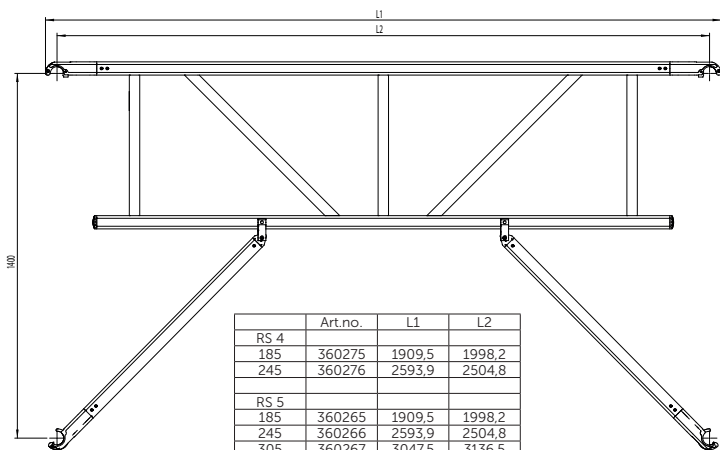

Safe-Quick®

	Art.no.	L1	L2
RS 4			
185	360275	1909,5	1998,2
245	360276	2593,9	2504,8
RS 5			
185	360265	1909,5	1998,2
245	360266	2593,9	2504,8
305	360267	3047,5	3136,5