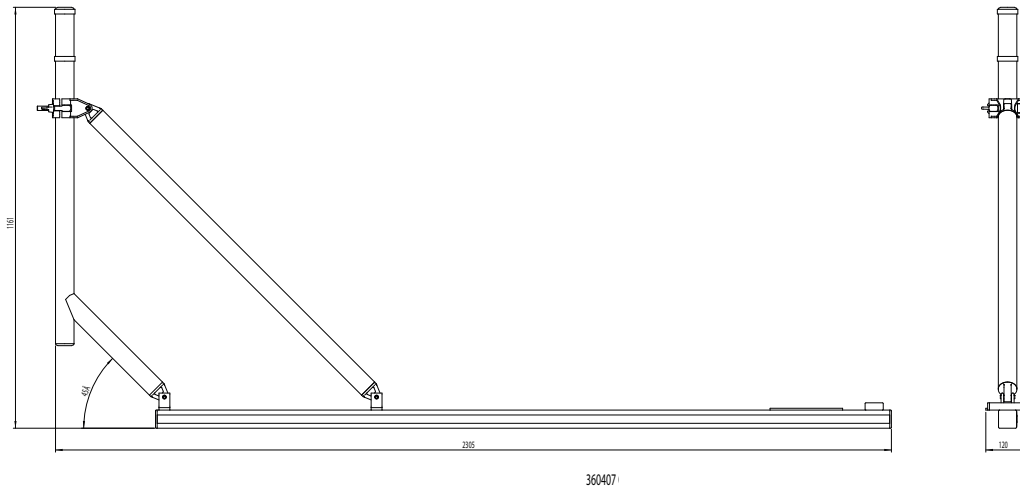

Console dakrandbeveiliging