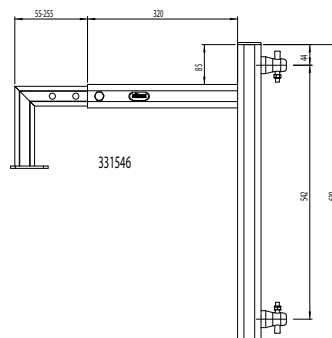

Laddersteun MTB