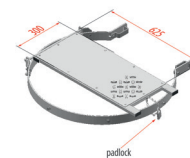

512021 + 512022