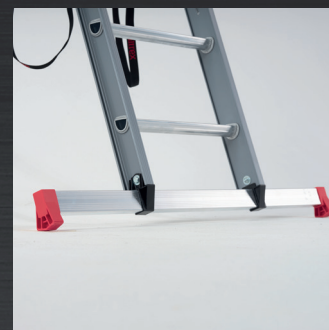

Atlantis reformladder. Multifunctionele ladder voor de intensieve klusser of professional

De Atlantis is een multifunctionele ladder. Gebruik hem als schuifladder langs de gevel óf zet hem net zo gemakkelijk in een A-stand. Het I-profiel maakt de ladder licht in gewicht. De Atlantis is de ideale ladder voor in en om het huis of uw professionele klus.

De unieke D-sport zit door de speciale vorm stevig op zijn plek. Bovendien geeft het brede oppervlak u meer stacomfort en met de stabiliteitsbalk (bij 2 en 3-delige uitvoering) staat u extra stabiel. De opsteekhaak met veiligheidspal voorkomt dat uw ladder in schuifstand ongewild inschuift. De drukvaste spreidbeveiliging doet datzelfde in A-stand. De kenmerkende grijze coating is naast mooi ook nog eens vuilafstotend.

ATLANTIS REFORMLADDER - aluminium ladder (grijs gecoat)

Omschrijving	Art.nr.	Type	Aantal sporten	Opberglengte (m)	Uitgeschoven lengte (m)	Werkhoogte vrijstaand (m)	Max. werkhogte (m)	Gewicht (kg)
2-delige reformladder (incl. stabiliteitsbalk)	119210	ATR 2046	2 x 10	2.60	4.60	3.60	5.65	12.0
	119212	ATR 2056	2 x 12	3.10	5.60	4.10	6.60	14.0
	119214	ATR 2064	2 x 14	3.60	6.40	4.60	7.25	16.0
3-delige reformladder (incl. stabiliteitsbalk en toprollen)	119310	ATR 3062	3 x 10	2.60	6.20	4.30	7.10	17.8
	119312	ATR 3077	3 x 12	3.10	7.70	4.80	8.50	23.1