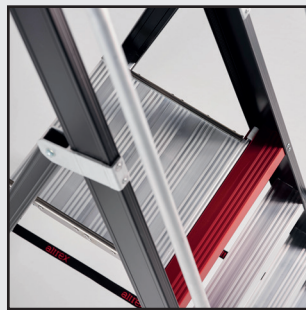

Eifel

- Extra groot platform om veilig te werken
- Makkelijk te gebruiken door ergonomische leuningen
- Hoge steunbeugel voor meer stacomfort

EIFEL EEO - aluminium platformtrap (zwart gecoat)

Omschrijving	Art.nr.	Type	Aantal treden	Opberglengte (m)	Stahoogte (m)	Max. werkhogte (m)	Gewicht (kg)
Enkel oploopbaar	194604	EEO 4	4	2.19	0.95	2.95	10.76
	194605	EEO 5	5	2.44	1.20	3.20	12.38
	194606	EEO 6	6	2.69	1.40	3.40	13.45