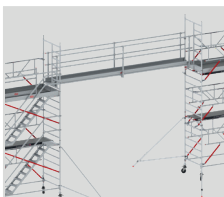

Onderdelen loopbrug	KG	Art.nr
Horizontaal- / diagonaalschoor RS5	3.80	303930
Leuningjuk zonder leuningstaander(s)	3.00	331220
Leuningjuk verlengd zonder leuningstaander(s)	4.50	331230
Eindleuning met staander	5.80	331227
Koppelstuk stage	2.00	331340
Kantplankklem	0.50	734526