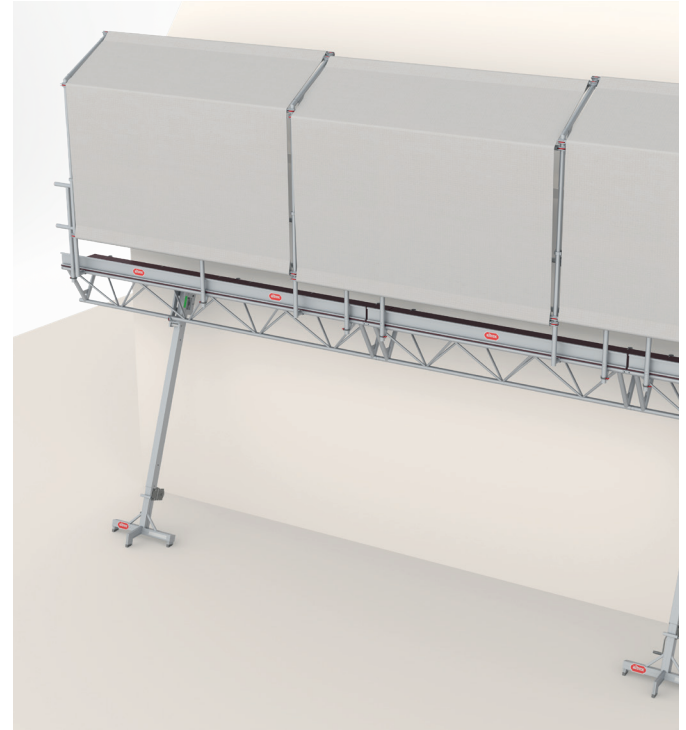

Doorwerkschermb MTB

- Hoge flexibiliteit door het gebruik van losse staanders die telescopisch in hoogte verstelbaar zijn
- Zeil eenvoudig te monteren door gebruik van horizontaalschoren
- Niet-vlamonderhoudend doorwerkzeil met standaard breedtematen (2,45 of 3,05 m)