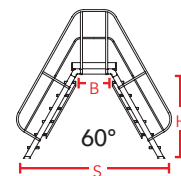

Overstapbordes 60°

	3	4	5	6	7	8	9	10	11
Max. hoogte onder bordes (cm) (H)	61.5	86	110.5	135	159.5	184	208.5	-	-
Spreiding (cm) (S)	139	167.5	195.5	224	252.5	280.5	309	-	-
Platformlengte (cm) (B)	64.5	64.5	64.5	64.5	64.5	64.5	64.5	-	-
Trap	226023	226024	226025	226026	226027	226028	226029	-	-
Leuning	226043	226044	226045	226046	226047	226048	226049	-	-