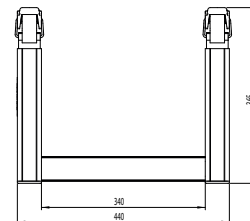

Opstapbeugel

306017