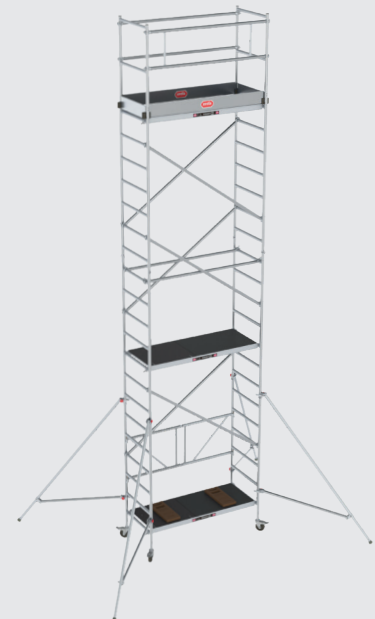

Module A + B + C + D