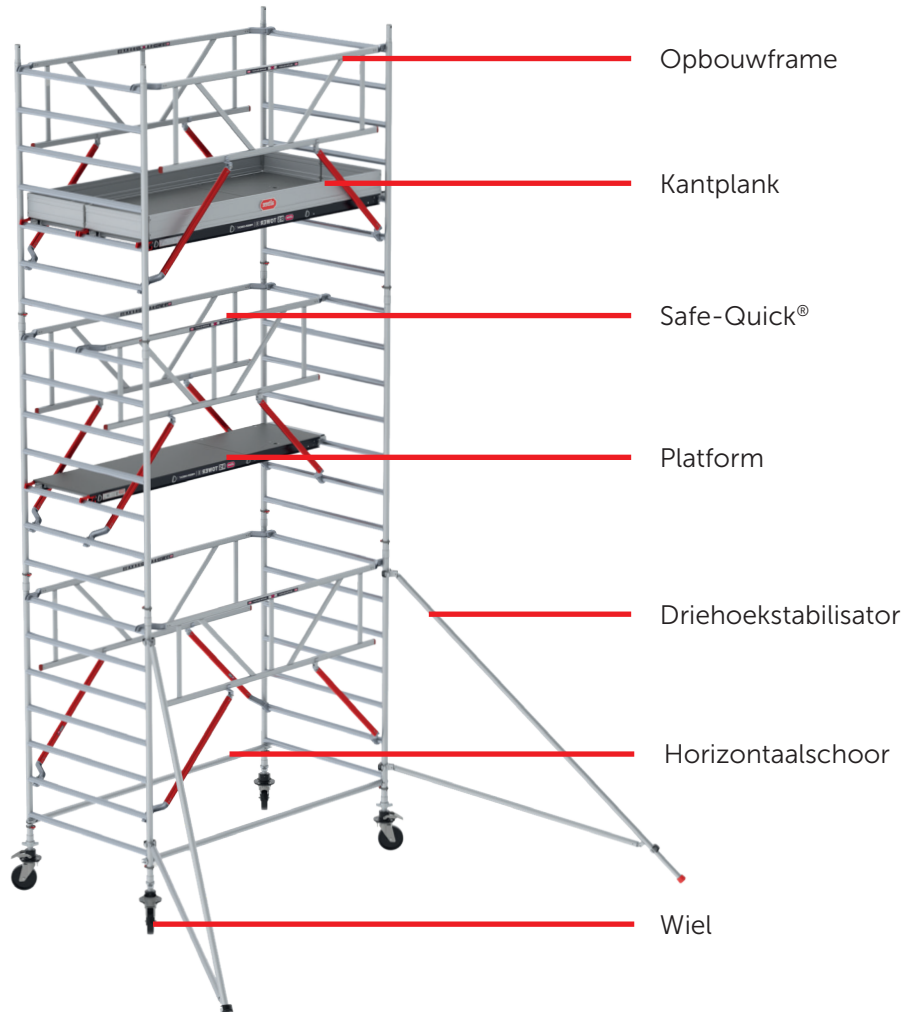

ERGO360

Alles over steigers

Van standaard tot speciaal. Voor elke klus en elk project vindt u bij Altrex de juiste steiger. Lichtgewicht en oersterk aluminium. De vele componenten binnen het brede assortiment staan garant voor ongekennde mogelijkheden. U creëert uw eigen maatwerk. Een brede rolsteiger of modulaire triangelbrug, een smalle kamersteiger of een uitwijkconsole.

Wijziging opbouwmethode steigers

Vanaf 1 januari 2018 is het verplicht om altijd rondom een leuning te hebben bij betreding van een platform in een rolsteiger. Dit geldt dus ook voor het opbouwen van de rolsteiger.

Eén van de belangrijke doelstellingen van deze maatregel is het verminderen van het aantal ongelukken met rolsteigers. Uit de jaarlijkse inspecties bleek dat leuning van rolsteigers vaak ontbreken of slechts deels worden gebruikt. De kans op ongevallen is hierdoor aanzienlijk groter.

De Safe-Quick® uitvoering voldoet aan de nieuwe opbouwmethode.

Steigeronderdelen

Een steiger bestaat natuurlijk uit verschillende componenten. Zonder opbouwframe, platform, schoren en wielen wordt het lastig om een rolsteiger op te bouwen. Met de steigeronderdelen van Altrex beschikt u altijd over de juiste artikelen. Van kantplank tot en met driehoekstabilisatoren.