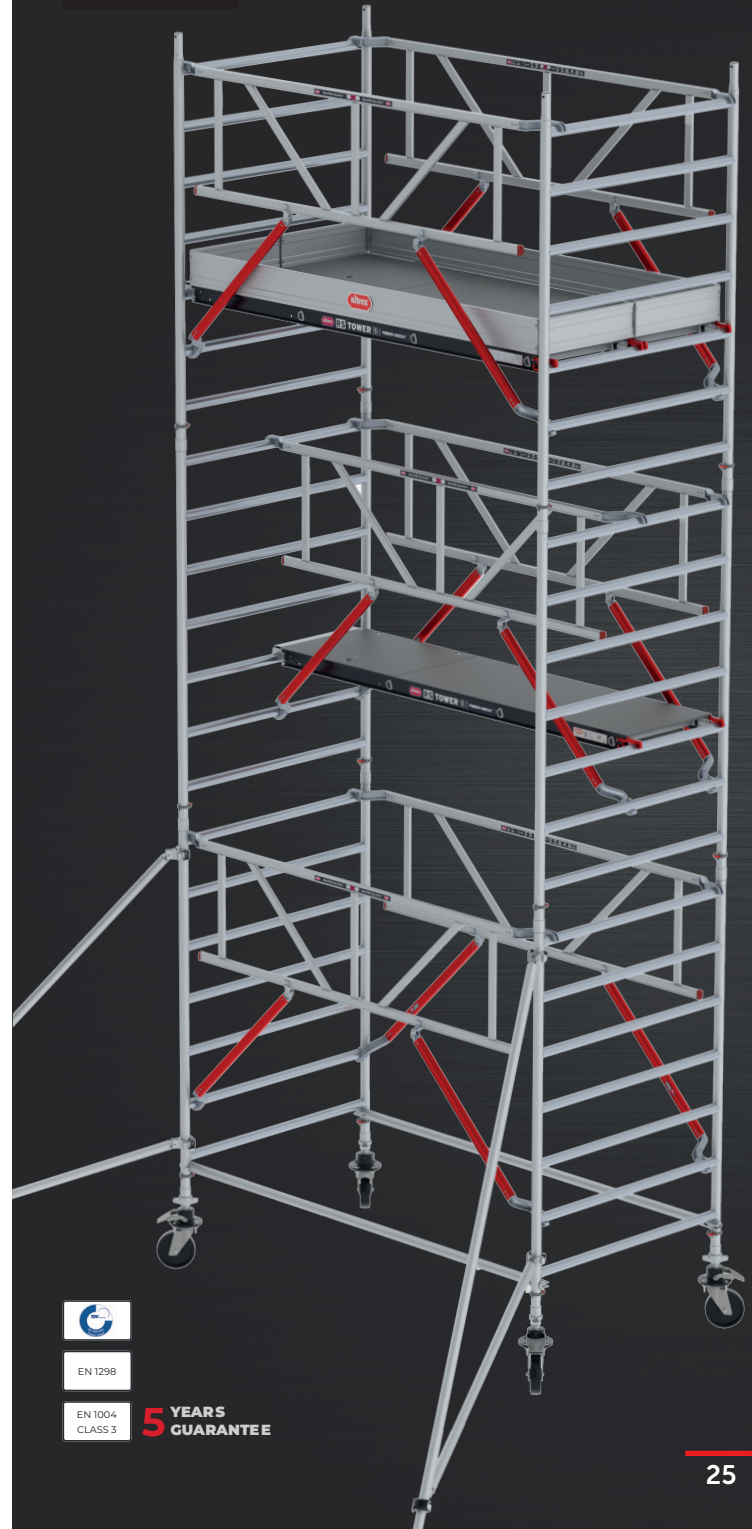

Dubbel geremde wielen (Ø 200 mm) met groot rempedaal. Goed ontgrendelbaar met volledige belasting en 25 cm opspindelbaar.

RS TOWER 51-S

- Tot 10,2 meter werkhoogte
- Rolsteiger smal, voor smalle ruimtes
- Safe-Quick® voldoet aan veilige opbouwmethode 1-1-2018
- Combineerbaar met alle componenten uit de RS TOWER 5-serie
- Houten of lichtgewicht Fiber-Deck® platformen
- Ook verkrijgbaar in combinatie met schoren

RS TOWER 51+

Met breder frame (90cm).

EN 1298

5 YEARS
GUARANTEE

EN 1004
CLASS 3

RS TOWER 52-S

- Tot 14,2 meter werkhoogte
- Rolsteiger breed, groot werkoppervlakte
- Safe-Quick® voldoet aan veilige opbouwmethode 1-1-2018
- Combineerbaar met alle componenten uit de RS TOWER 5-serie
- Houten of lichtgewicht Fiber-Deck® platformen
- Ook verkrijgbaar in combinatie met schoren

	Fiber-Deck® of houten platformen
	Lengte 1.85 m, 2.45 m en 3.05 m
	Breedte 1.35 m
	Maximale werkhoogte voor binnen is 14,2 m en buiten 10,2 m. Hogere opbouw mogelijk; neem contact op met Altrex
	Maximale belasting per platform 250 kg en voor de totale steiger 750 kg

RS TOWER 52-S Gevelvrij

De steiger mag maximaal 15 cm van de gevel staan.

EN 1298

EN 1004 CLASS 3 **5 YEARS GUARANTEE**

RS TOWER 53-S

- Tot 14,2 meter werkhoogte
- Rolsteiger met ingebouwde trappen
- Safe-Quick® voldoet aan veilige opbouwmethode 1-1-2018
- Combineerbaar met alle componenten uit de RS TOWER 5-serie
- Houten of lichtgewicht Fiber-Deck® platformen