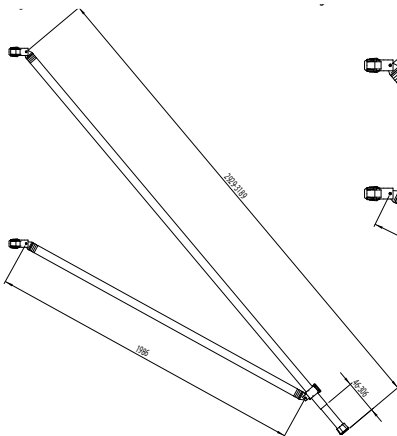

Driehoekstabilisator RS TOWER 5

513011

Driehoekstabilisator MiTOWER