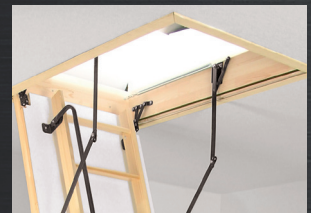

Traphek

- Houten ballustrade
- Gemakkelijk te monteren
- Voor alle afmetingen op maat te maken

Veiligheidsleuning

- Zwart gecoat
- Past links en rechts van de trap

Afwerklijst

- Gemaakt van wit kunststof

Presentatiestandaard