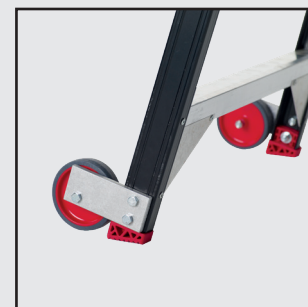

Taurus TME

- Magazijntrap
- Robuuste treden door dubbel kokerprofiel
- Ergonomisch door wielen en leuning

TAURUS TME - aluminium magazijntrap (zwart gecoat)

Omschrijving	Art.nr.	Type	Aantal treden	Opberglengthe (m)	Stahoogte (m)	Max. werkhoopte (m)	Gewicht (kg)
Enkel oploopbaar	193206	TME 6	6	2.45	1.40	3.40	16.0
	193207	TME 7	7	2.70	1.65	3.65	18.0
	193209	TME 9	9	3.20	2.10	4.10	23.6
	193211	TME 11	11	3.70	2.60	4.60	27.1