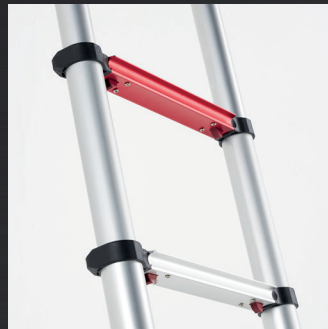

PROFESIONEEL
ARBO GEBRUIK
NEN 2484

EN 131-6

 ERGO360

TL Smart Up Pro. Telescopische ladder voor de professional

De TL Smart Up Pro is de eerste professionele, telescopische ladder met treden. De extra diepe treden zorgen voor een groot staoppervlak zodat u prettig en veilig werkt. Met de geïntegreerde muurhouder met toolbag heeft u het gereedschap altijd bij de hand. Wel zo handig en veilig.

Deze telescopische ladder is automatisch inschuifbaar. Met het soft close systeem schuift de ladder heel geleidelijk in zodra u hem ontgrendelt. Uw vingers zijn zo optimaal beschermd. De TL Smart Up Pro is op variabele werkhoogtes te gebruiken. Dé ideale ladder voor de professional die op locatie werkzaamheden moet verrichten.