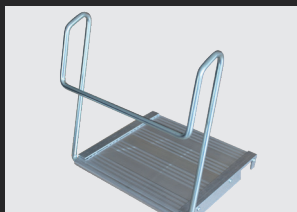

Accessoires en onderdelen

Ladderbordes All Round/Atlantis

- Ideaal voor langdurige staan op een ladder
- Makkelijk te bevestigen
- Geschikt voor All Round en Atlantis