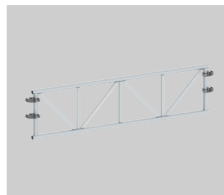

Tralieliggers	KG	Art.nr
Tralieligger / Binder 1.85 m	4.90	360301
Tralieligger / Binder 2.45 m	6.40	360302
Tralieligger / Binder 3.05 m	8.10	360303
Draaibare koppeling 2" x 2"	2.50	733582