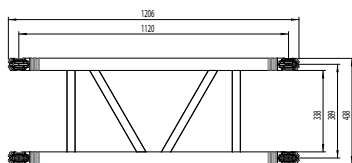

Dubbele leuningschoor MiTOWER

301215

Dubbele leuningschoor MiTOWER+

301216

Dubbele leuningschoor RS TOWER 5

	Art.no.	L1	L2
185	360220	1910	2006
245	360225	2505	2601
305	360230	3048	3144

Schoor

Horizontaal	Art.no. RS 4	Art.no. RS 5	L1	L2
185	304304	303704	1910	2006
245	304306	303706	2505	2601
305	-	303708	3048	3144
Diagonaal				
185	304321	303721	2214	2310
245	304316	303716	2744	2840
305	-	303722	3247	3343