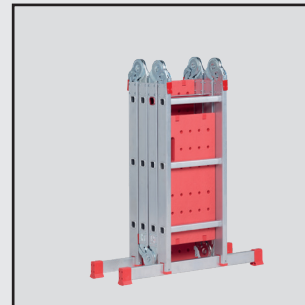

Varitrex Plus

- Multifunctioneel: in diverse standen
- Voor in en om het huis
- Stabiel door stabiliteitsbalken

EN 131-4

VARITREX PLUS - aluminium vouwladder

Omschrijving	Art.nr.	Aantal sporten	Opberg-lengte (m)	Uitgeschoven lengte (m)	Max. werkhoo-gte uit-geschoven (m)	Max. werkhoo-gte A-stand (m)	Gewicht (kg)
Varitrex Plus (incl. platform)	503538	4 x 3	0.90	3.40	4.30	3.00	14.5