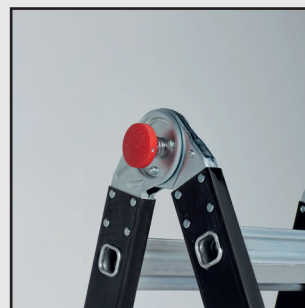

VARITREX PROF - aluminium vouw ladder

Omschrijving	Art.nr.	Aantal sporten	Opberg- lengte (m)	Uitgeschoven lengte (m)	Max. werk- hoogte uit- geschoven (m)	Max. werkhoogte A-stand (m)	Gewicht (kg)
Varitrex Prof	503553	4 x 3	0.95	3.55	4.45	3.05	12.0
Varitrex platform (los verkrijgbaar)	503598	-	-	-	-	-	2.5