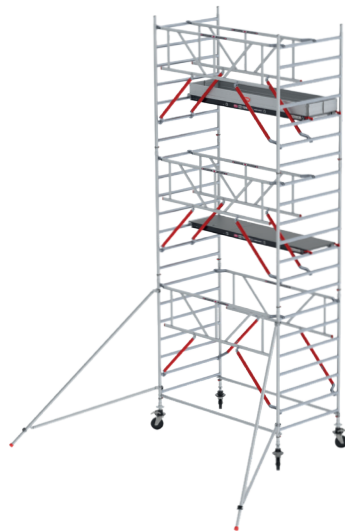

 Fiber-Deck® of houten platformen

 Lengte 1.85 m, 2.45 m en 3.05 m

 Breedte 0.75 m en 0.90 m

 Maximale werkhoogte voor binnen en buiten is 10.2 m. Hogere opbouw mogelijk; neem contact op met Altrex

 Maximale belasting per platform 250 kg en voor de totale steiger 750 kg

RS TOWER 51+

Met breder frame (90cm).

EN 1298

5 YEARS
GUARANTEE

EN 1004
CLASS 3

RS TOWER 52-S

- Tot 14,2 meter werkhoogte
- Rolsteiger breed, groot werkoppervlakte
- Safe-Quick® voldoet aan veilige opbouwmethode 1-1-2018
- Combineerbaar met alle componenten uit de RS TOWER 5-serie
- Houten of lichtgewicht Fiber-Deck® platformen
- Ook verkrijgbaar in combinatie met schoren

	Fiber-Deck® of houten platformen
	Lengte 1.85 m, 2.45 m en 3.05 m
	Breedte 1.35 m
	Maximale werkhoogte voor binnen is 14,2 m en buiten 10,2 m. Hogere opbouw mogelijk; neem contact op met Altrex
	Maximale belasting per platform 250 kg en voor de totale steiger 750 kg

RS TOWER 52-S Gevelvrij

De steiger mag maximaal 15 cm van de gevel staan.

EN 1298

EN 1004 CLASS 3 **5 YEARS GUARANTEE**

RS TOWER 53-S

- Tot 14,2 meter werkhoogte
- Rolsteiger met ingebouwde trappen
- Safe-Quick® voldoet aan veilige opbouwmethode 1-1-2018
- Combineerbaar met alle componenten uit de RS TOWER 5-serie
- Houten of lichtgewicht Fiber-Deck® platformen