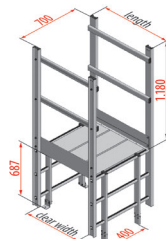

Speciale uitstappen

Omschrijving	Art.nr
Uitstap smal + leuningen	512034
Uitstap breed + uitstaptrede en deur	512032
Uitstap breed + leuningen en deur	512033
Uitstap breed + overstap 725 mm	512035
Uitstap breed + overstap 950 mm	512036
Uitstap breed + overstap 1.175 mm	512037
Uitstap breed + overstap 725 mm + deur	512038
Uitstap breed + overstap 950 mm + deur	512039
Uitstap breed + overstap 1.175 mm + deur	512040
Toegangsdeur smal	512042
Toegangsdeur breed	512041
Uitstap trede smal	512044
Uitstap trede breed	512043
Uitstapbeveiliging links	512045
Uitstapbeveiliging rechts	512046

512035

Speciale toegangen

Omschrijving	Art.nr
Toegang touwbediend van boven	512060
Toegang touwbediend van onder	512061
Instaphulp uitschuifbaar (bijv. voor dakluik)	512066
Inklimbeveiliging	512064
Inklimbeveiliging + kooiafsluiting	512065
Kooiafsluiting	512067

Platformen

Omschrijving	Art.nr
Bordes klein 800x800 mm	512050
Bordes groot 1000x1000 mm	512051
Verbreidingsbordes 800x800 mm	512052
Verbreidingsbordes 800x1000 mm	512053

Vanwege het grote aantal gestandaardiseerde onderdelen, kan de koolladder snel geleverd worden. De koolladder wordt ongemonteerd geleverd, inclusief een duidelijke montagehandleiding. Indien gewenst kan Altrex de koolladderconfiguratie ook voormonteerd leveren.

Ook is het mogelijk om de koolladder ter plaatse door een Altrex-monteur te laten monteren. Voor meer informatie hierover kunt u contact opnemen met de afdeling Verkoop Binnendienst Customer Solutions. Tel: 038 455 77 97. Email: verkoopcs@altrex.com.