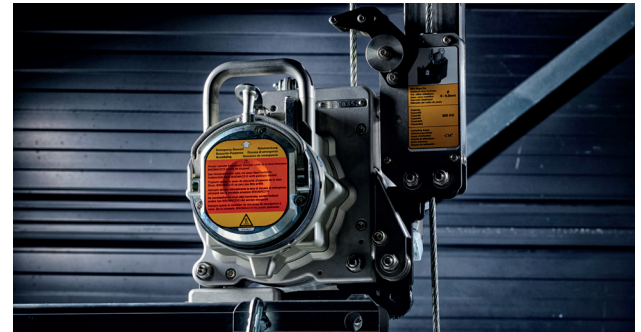

3. Takels

Naast hangbruggen en dakbalken, levert Altrex ook takels voor het Modulair Hangbrugstelsel. Standaard bestaat binnen de CE-goedkeuring van Altrex de keuze uit twee merken takels. Voor het toepassen van andere merken takels kan contact worden opgenomen met Altrex.

Nihon Bisoh

- Bisomac 210
- Bisomac 308

Power Climber

- Titan