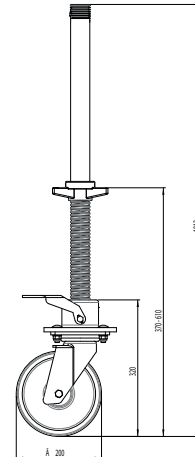

RS TOWER 5 Wielstaander Ø 200