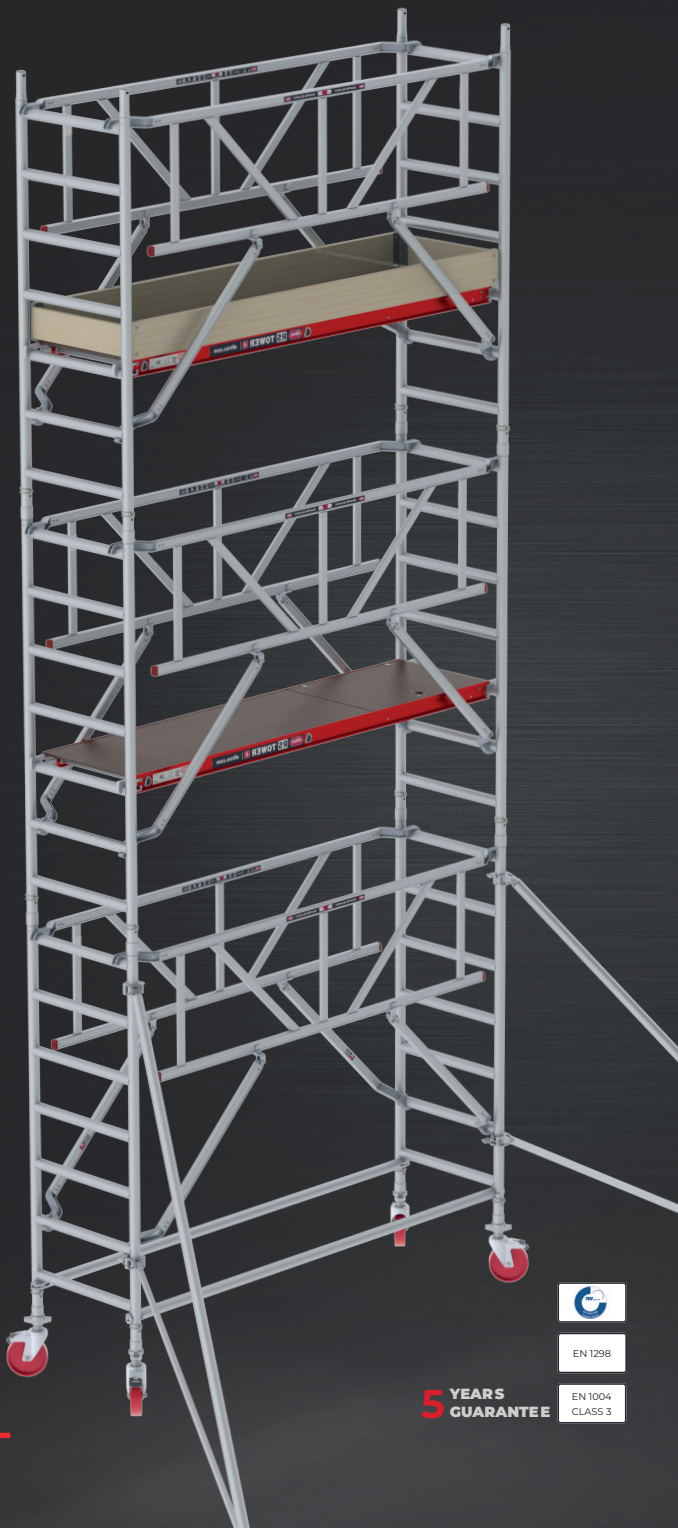

RS TOWER 41-S

- Tot 10,2 meter werkhoogte
- Rolsteiger smal, voor smalle ruimtes
- Safe-Quick® voldoet aan veilige opbouwmethode 1-1-2018
- Voor binnen- en buitengebruik
- Ook verkrijgbaar in combinatie met schoren

Houten platformen

Lengte 1.85 m en 2.45 m

Breedte 0.75 m en 0.90 m

Maximale werkhoogte voor binnen en buiten is 10.2 m.
Hogere opbouw mogelijk; neem contact op met Altrex

Maximale belasting per platform 250 kg en voor de totale steiger 750 kg