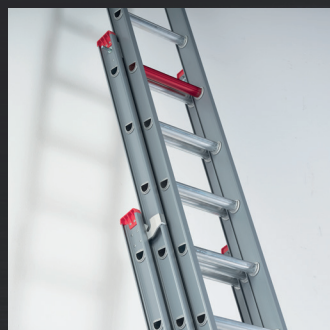

Atlantis reformladder. Multifunctionele ladder voor de intensieve klusser of professional

De Atlantis is een multifunctionele ladder. Gebruik hem als schuifladder langs de gevel óf zet hem net zo gemakkelijk in een A-stand. Het I-profiel maakt de ladder licht in gewicht. De Atlantis is de ideale ladder voor in en om het huis of uw professionele klus.

De unieke D-sport zit door de speciale vorm stevig op zijn plek. Bovendien geeft het brede oppervlak u meer stacomfort en met de stabiliteitsbalk (bij 2 en 3-delige uitvoering) staat u extra stabiel. De opsteekhaak met veiligheidspal voorkomt dat uw ladder in schuifstand ongewild inschuift. De drukvaste spreidbeveiliging doet datzelfde in A-stand. De kenmerkende grijze coating is naast mooi ook nog eens vuilafstotend.

ATLANTIS REFORMLADDER - aluminium ladder (grijs gecoat)

Omschrijving	Art.nr.	Type	Aantal sporten	Opberglengte (m)	Uitgeschoven lengte (m)	Werkhoogte vrijstaand (m)	Max. werkhogte (m)	Gewicht (kg)
2-delige reformladder (incl. stabiliteitsbalk)	119210	ATR 2046	2 x 10	2.60	4.60	3.60	5.65	12.0
	119212	ATR 2056	2 x 12	3.10	5.60	4.10	6.60	14.0
	119214	ATR 2064	2 x 14	3.60	6.40	4.60	7.25	16.0
3-delige reformladder (incl. stabiliteitsbalk en toprollen)	119310	ATR 3062	3 x 10	2.60	6.20	4.30	7.10	17.8
	119312	ATR 3077	3 x 12	3.10	7.70	4.80	8.50	23.1