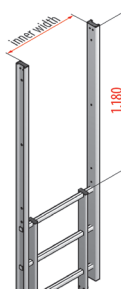

Onderdelen Olympus kooiladder

Ladder

Omschrijving	Art.nr
Ladderdeel L=1.960 mm	512001
Ladderdeel L=2.800 mm	512002
Ladderdeel L=3.640 mm	512003
Laddervoet	512007
Ladderverbinder	512006
Uitstap smal (560 mm)	512031
Uitstap breed (700 mm)	512030

512031

Kooi

Omschrijving	Art.nr
Koiring	512012
Koiring uitstap smal	512014
Koiring uitstap breed	512013
Koiprofiel L=3.190	512010
Verbinder koiprofiel	512011
Diagonaalschoor kooi	512023

Kooiverspringing

Omschrijving	Art.nr
Koiring 3/4	512015
Verbinder koiringen 3/4	512016
Tussenbordes vast	512020
Tussenbordes scharnierbaar	512021
Tussenbordes scharnierbaar + slot	512022

512015

512020

Beugels

Omschrijving	Art.nr
Muurbeugel standaard alu 210 mm	512070
Muurbeugel staal 210 mm	512071
Muurbeugel verstelbaar 172-300 mm	512072
Muurconsole 300-400 mm	512083
Muurconsole 350-500 mm	512076
Muurconsole 500-650 mm	512077
Muurconsole 650-800 mm	512078
Vloerbeugel vast	512081