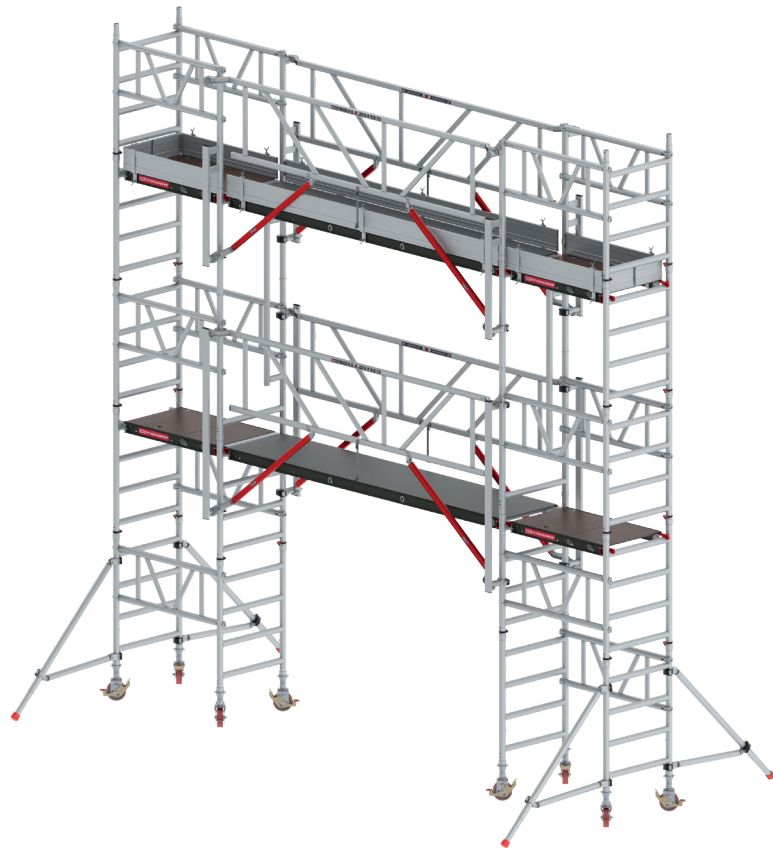

MiTOWER CONNECT

- Uitbreidingsset voor MiTOWER en MiTOWER PLUS
- Werkbrug tussen rolsteigers
- Door 1 persoon op te bouwen, door 2 personen te gebruiken
- Veilig op te bouwen volgens de nieuwe opbouwmethode