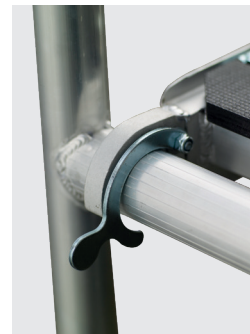

Door het speciale scharnierprincipe is de steiger compact en eenvoudig te vervoeren. Module A is verrijdbaar door een standaard deuropening.

Voorzien van dubbele leuningschoren en kantplanken.

Snelle en eenvoudige opbouw, door het handige klauwmechanisme van de schoren.