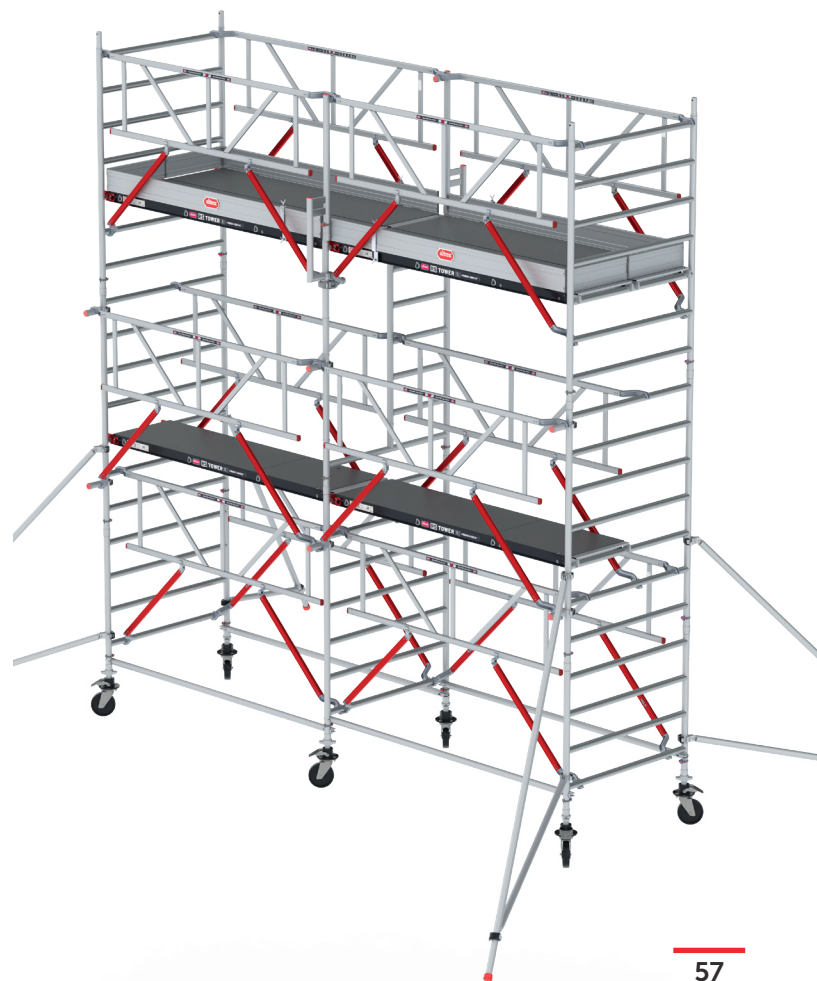

Met de RS TOWER 5 is het mogelijk meerdere steigers aan elkaar te koppelen. Zo creëert u een groot werkoppervlak zonder dat er hoogteverschil ontstaat tussen platformen. Dat is praktisch en met name heel veilig.