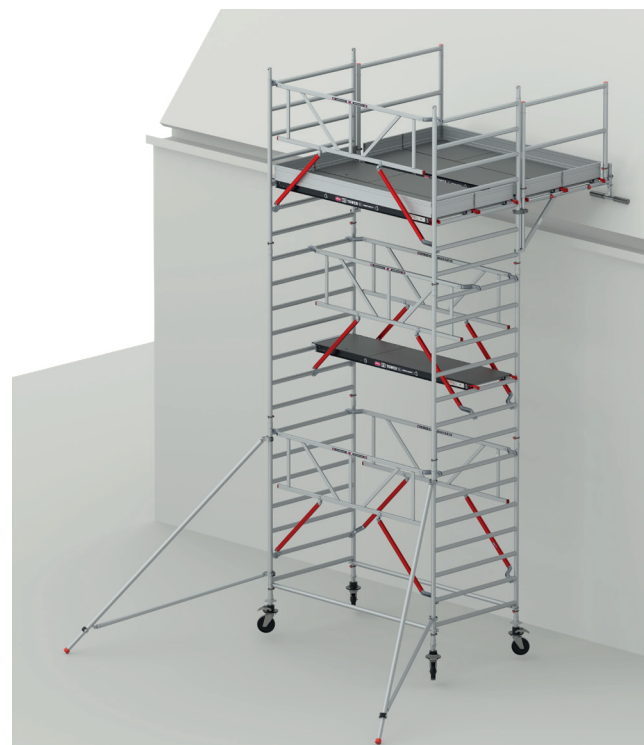

Uitbreidingen RS TOWER 5

Uitwijkconsole

- De ideale dakkapelsteiger
- Maximale belasting bedraagt 200 kg/m²
- Toepasbaar op iedere gewenste hoogte en bijna iedere helling
- Te gebruiken met 1 of 2 platformen
- Stempel uitwijkconsole is traploos instelbaar
- Stempel is voorzien van kunststof bescherming

EN 1004

**5 YEARS
GUARANTEE**