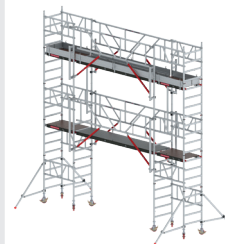

1 persoon MiTOWER
2 personen MiTOWER+

150 kg MiTOWER
240 kg MiTOWER+

**5 YEARS
GUARANTEE**

ERGO360

ALTREX PRO+

MiTOWER CONNECT

Uitbreidingsset

-