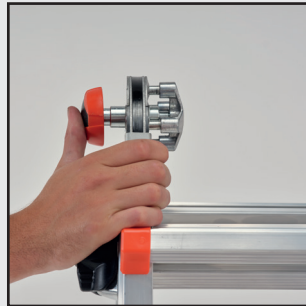

Velocity

- Voor intensief, professioneel gebruik
- Stabiel door uitgebogen bomen
- Multifunctioneel in meerdere standen

EN 131-4

PROFESSELEEL
ARBEIDSGEBRUIK
NEN 2484

**Little
Giant**
Ladder Systems

VELOCITY - aluminium vouwladder

Omschrijving	Art.nr.	Aantal sporten	Opberg- lengte (m)	Uitgescho- ven lengte (m)	Max. werk- hoogte uit- geschoven (m)	Max. werkhoogte A-stand (m)	Gewicht (kg)
Velocity	503914	4 x 4	1.40	4.50	5.54	3.38	13.8
	503915	4 x 5	1.69	5.69	6.73	3.94	17.7
	503916	4 x 6	1.99	6.91	7.68	4.83	22.5