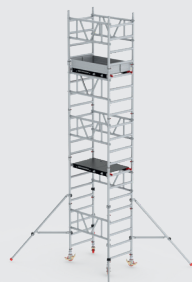

Overzicht MiTOWER

CATEGORIE

SERIE

MATERIAAL
PLATFORMEN

KLEUR PLATFORM

BREEDTE

LENGTE

MAX.
WERKHOOGTE

TYPE

OPBOUW

GEBRUIK

MAX. BELASTING
PER PLATFORM

MAX. BELASTING

GARANTIE

VOLDOET AAN

ALTREX PRO+

MiTOWER

Fiber-Deck®
of Hout

Zwart

0.75 m

1.20 m

6 m

Rolsteiger

1 persoon

1 persoon

150 kg

**5 YEARS
GUARANTEE**

ERGO360