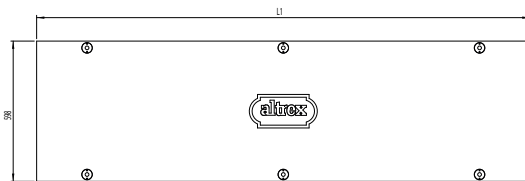

Vloer MTB

Meter	Art.no	L1
2	331512	2104
3	311513	2964