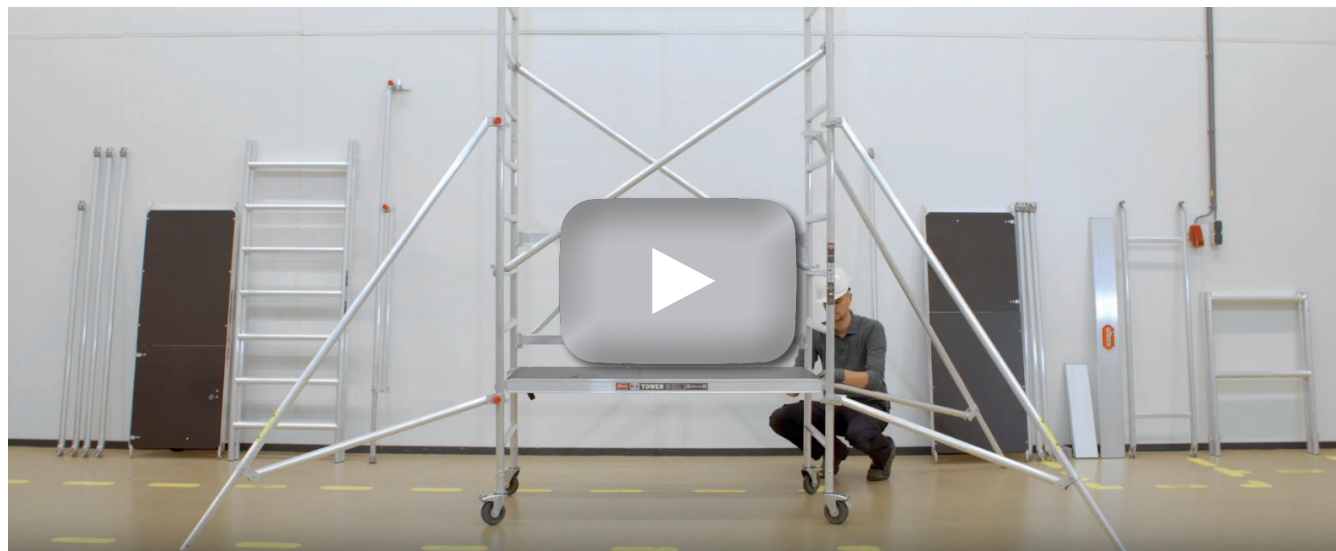

Voor de opbouw van deze configuratie zie ook handleiding opbouw en gebruik.

How-To video's

Gemak staat hoog op het lijstje wanneer wij een Altrex ontwerpen. Weet u niet hoe u een steiger correct opbouwt of een ladder veilig neerzet? Bekijk dan de Altrex How To-video's, heel makkelijk via Youtube, dus overal te zien. www.youtube.com/AltrexTV

Voordelen RS TOWER 2

De RS TOWER 2 is een stabiele lichtgewicht kamersteiger. Geschikt voor werk rondom huis. Daarnaast is de steiger ideaal voor klussen in huis door het compacte formaat. Door zijn smalle frames van 0.75 meter past hij door een deuropening.

Het slimme design dwingt u om de rolsteiger veilig op te bouwen. Dwarssliggers en een uniek ophangmechanisme in de platformen geeft u maximale grip en maken het plaatsen extra makkelijk. Dubbele leuningschoren, een handig klauwsysteem en dubbelgeremde wielen maken de rolsteiger tot de meest stabiele in zijn soort.