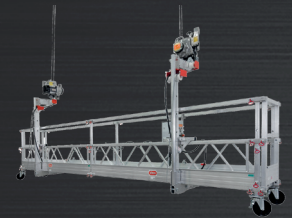

Het Modulair Hangbrugsysteem (MHB) bestaat uit drie hoofdelementen:

1. Hangbruggen

MHB 60 met eindbeugels

MHB 60 met doorloopbeugels

MHB 80 met eindbeugels

MHB 80 met doorloopbeugels

EN 1608

MHB met vaste hoeksectie