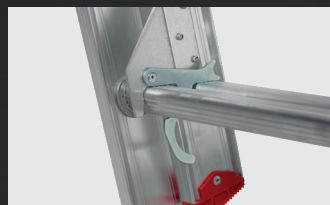

All Round. Multifunctionele ladder voor bij u thuis

De All Round is een lichtgewicht aluminium ladder. De unieke D-sport zit door de speciale vorm stevig op zijn plek. Bovendien geeft het brede oppervlak u meer stacomfort. De All Round is de perfecte ladder voor elke klus thuis.

De enkel rechte ladder neemt weinig ruimte in beslag. Bovendien pakt u hem er gemakkelijk bij wanneer u hem nodig hebt. De All Round reformladder is multifunctioneel. Gebruik hem als schuifladder langs de gevel óf zet hem net zo gemakkelijk in een A-stand. De opsteekhaak met veiligheidspal voorkomt dat de ladder ongewild inschuift. Dat is wel zo veilig.

ALL ROUND ENKEL RECHTE LADDER - aluminium ladder (blank)

Omschrijving	Art.nr.	Type	Aantal sporten	Opberg-lengte (m)	Max. werk-hoogte (m)	Gewicht (kg)
Enkele rechte ladder	108308	AR 1020	1 x 8	2.05	3.00	3.2
	108310	AR 1025	1 x 10	2.55	3.50	3.9
	108312	AR 1030	1 x 12	3.00	4.00	4.7

ALL ROUND REFORMLADDER - aluminium ladder (blank)

Omschrijving	Art.nr.	Type	Aantal sporten	Opberg-lengte (m)	Uitgeschoven lengte (m)	Werkhoogte vrijstaand (m)	Max. werk-hoogte (m)	Gewicht (kg)
2-delige reformladder (incl. stabiliteitsbalk)	108408	AR 2040	2 x 8	2.05	3.65	3.10	4.55	8.3
	108410	AR 2050	2 x 10	2.55	4.65	3.65	5.50	10.1
	108412	AR 2060	2 x 12	3.05	5.65	4.05	6.50	12.4
	108414	AR 2065	2 x 14	3.55	6.15	4.55	7.00	15.2
3-delige reformladder (incl. stabiliteitsbalk en toprollen)	108507	AR 3045	3 x 7	1.85	4.40	3.60	5.30	10.9
	108519	AR 3060	3 x 9	2.35	5.90	4.05	6.75	14.6
	108510	AR 3070	3 x 10	2.60	6.65	4.30	7.50	16.7
	108512	AR 3080	3 x 12	3.10	7.65	4.80	8.45	22.1