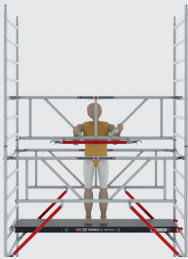

Safe-Quick® plaatsen

Stap 1