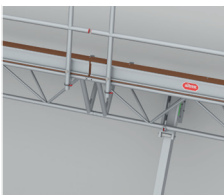

Trussen	KG	Art.nr
Truss MTB 2.00 m (lengte 211.3 cm)	12.00	331502
Truss MTB 3.00 m (lengte 295.5 cm)	15.00	331503
Truss MTB 4.00 m (lengte 421.8 cm)	21.00	331504