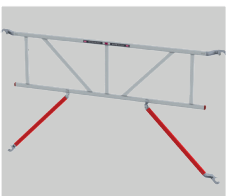

Safe-Quick® Guardrail	KG	Art.nr
Safe-Quick® Guardrail 1.85 m RS5	7.10	360265
Safe-Quick® Guardrail 2.45 m RS5	8.50	360266
Safe-Quick® Guardrail 3.05 m RS5	9.80	360267
Safe-Quick® Guardrail adapter	0.40	364003