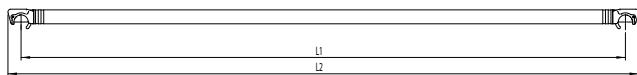

Dubbele leuningschoor MiTOWER

301215

Dubbele leuningschoor MiTOWER+

301216

Dubbele leuningschoor RS TOWER 5

	Art.no.	L1	L2
185	360220	1910	2006
245	360225	2505	2601
305	360230	3048	3144

Schoor

Horizontaal	Art.no. RS 4	Art.no. RS 5	L1	L2
185	304304	303704	1910	2006
245	304306	303706	2505	2601
305	-	303708	3048	3144
Diagonaal				
185	304321	303721	2214	2310
245	304316	303716	2744	2840
305	-	303722	3247	3343