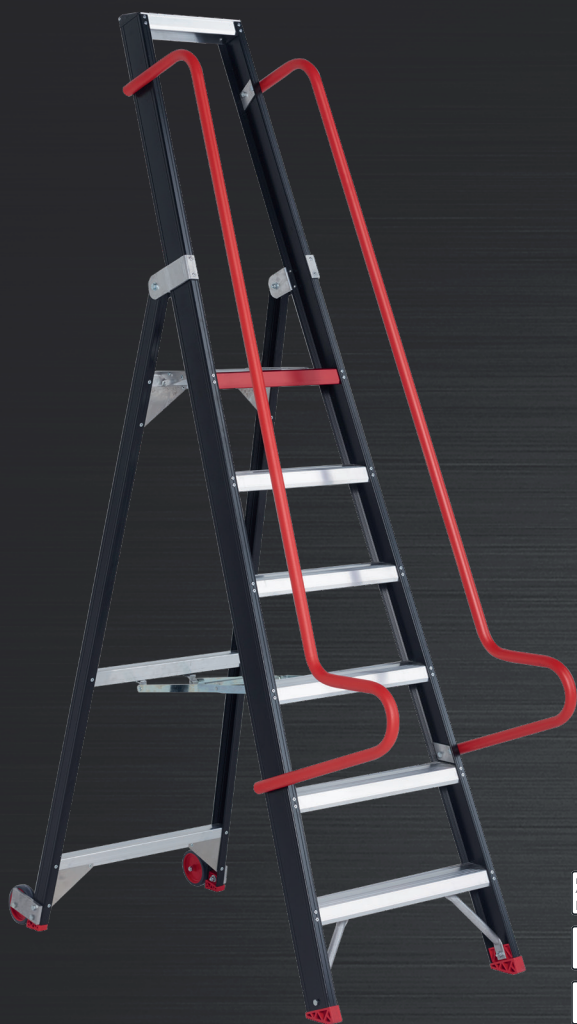

Taurus TME

- Magazijntrap
- Robuuste treden door dubbel kokerprofiel
- Ergonomisch door wielen en leuning

TAURUS TME - aluminium magazijntrap (zwart gecoat)

Omschrijving	Art.nr.	Type	Aantal treden	Opberglengthe (m)	Stahoogte (m)	Max. werkhoopte (m)	Gewicht (kg)
Enkel oploopbaar	193206	TME 6	6	2.45	1.40	3.40	16.0
	193207	TME 7	7	2.70	1.65	3.65	18.0
	193209	TME 9	9	3.20	2.10	4.10	23.6
	193211	TME 11	11	3.70	2.60	4.60	27.1