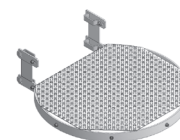

Onderdelen Olympus kooiladder

Ladder

Omschrijving	Art.nr
Ladderdeel L=1.960 mm	512001
Ladderdeel L=2.800 mm	512002
Ladderdeel L=3.640 mm	512003
Laddervoet	512007
Ladderverbinder	512006
Uitstap smal (560 mm)	512031
Uitstap breed (700 mm)	512030

Kooi

Omschrijving	Art.nr
Koiring	512012
Koiring uitstap smal	512014
Koiring uitstap breed	512013
Koiprofiel L=3.190	512010
Verbinder koiprofiel	512011
Diagonaalschoor kooi	512023

Kooiverspringing

Omschrijving	Art.nr
Koiring 3/4	512015
Verbinder koiringen 3/4	512016
Tussenbordes vast	512020
Tussenbordes scharnierbaar	512021
Tussenbordes scharnierbaar + slot	512022

512015

512020

Beugels

Omschrijving	Art.nr
Muurbeugel standaard alu 210 mm	512070
Muurbeugel staal 210 mm	512071
Muurbeugel verstelbaar 172-300 mm	512072
Muurconsole 300-400 mm	512083
Muurconsole 350-500 mm	512076
Muurconsole 500-650 mm	512077
Muurconsole 650-800 mm	512078
Vloerbeugel vast	512081