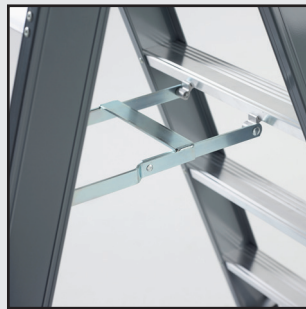

Falco FDO

- Dubbel oploopbaar
- Meer stevigheid door enkel kokerprofiel
- Veilig voor de vingers door scharniersysteem in het bordes
- Voor intensief, professioneel gebruik

FALCO DUBBEL OPLOOPBAAR - aluminium trap (grijs gecoat)

Omschrijving	Art.nr.	Type	Aantal treden	Opberglengte (m)	Stahoogte (m)	Max. werkhogte (m)	Gewicht (kg)
Dubbel oploopbaar	192322	FDO 2*	2 x 2	0.50	0.45	2.45	4.8
(incl. inklapbare steunbeugel)	192423	FDO 3	2 x 3	0.75	0.70	2.70	7.3
	192424	FDO 4	2 x 4	1.00	0.95	2.95	8.6
	192425	FDO 5	2 x 5	1.25	1.20	3.20	10.0
	192426	FDO 6	2 x 6	1.50	1.40	3.40	12.0
	192428	FDO 8	2 x 8	2.00	1.90	3.90	15.0
	192430	FDO 10	2 x 10	2.50	2.35	4.35	18.0

*) 2-treeds zonder steunbeugel