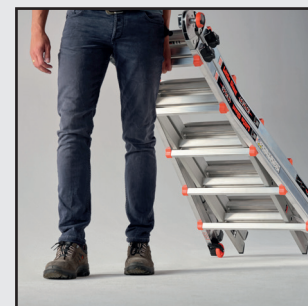

LEVELER - aluminium vouwladder

Omschrijving	Art.nr.	Aantal sporten	Opberg- lengte (m)	Uitgeschoven lengte (m)	Max. werk- hoogte uit- geschoven (m)	Max. werkhoogte A-stand (m)	Gewicht (kg)
Leveler	503924	4 x 4	1.40	4.50	5.54	3.38	15.2
	503925	4 x 5	1.69	5.69	6.73	3.94	18.8
	503926	4 x 6	1.99	6.91	7.68	4.83	23.6