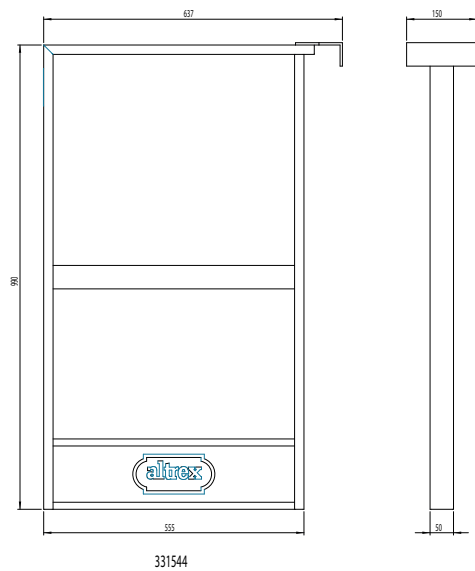

Eindleuning MTB