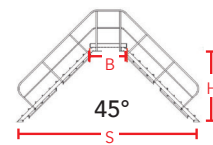

Overstapbordes 60°

	3	4	5	6	7	8	9	10	11
Max. hoogte onder bordes (cm) (H)	61.5	86	110.5	135	159.5	184	208.5	-	-
Spreiding (cm) (S)	139	167.5	195.5	224	252.5	280.5	309	-	-
Platformlengte (cm) (B)	64.5	64.5	64.5	64.5	64.5	64.5	64.5	-	-
Trap	226023	226024	226025	226026	226027	226028	226029	-	-
Leuning	226043	226044	226045	226046	226047	226048	226049	-	-