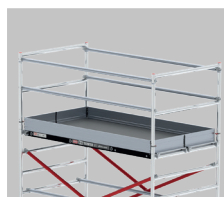

Leuningframes	KG	Art.nr
Leuningframe smal 75-50-2 RS5	3.10	302910
Leuningframe smal 90-50-2 RS5	3.10	302917
Leuningframe breed 135-50-2 RS5	4.10	302920
Leuningstaander rolsteiger	2.00	364001
Leuningstaander SQ2	2.00	364002