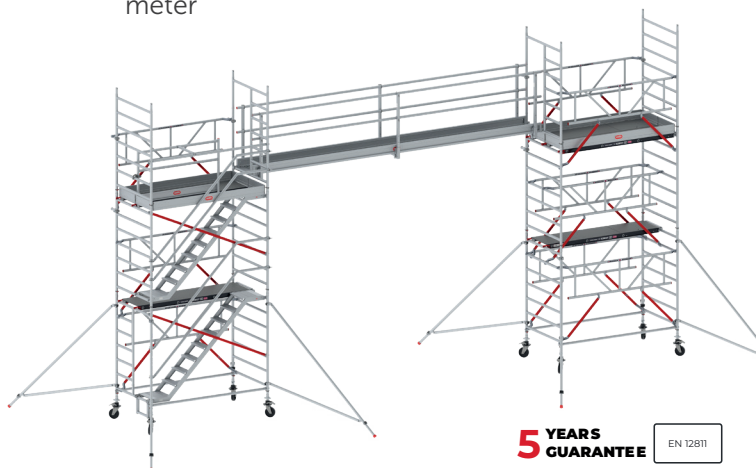

Leuningsysteem

- Zeer snelle montage, zonder gereedschap
- Eenvoudig uit te bouwen tot 2-zijdige leuning (indien niet tegen de gevel geplaatst)
- Toepasbaar bij meerdere loopbruggen naast elkaar door toepassing tussenstuk

Kantplanken

- Bij gebruik als enkele loopbrug geïntegreerd in het product, voor andere toepassingen los verkrijgbaar

Opties

- Tussenstuk t.b.v. leuningjuk
- Langere lengtes op aanvraag leverbaar

Veiligheid

- Aluminium vloer, antislip, deels geperforeerd t.b.v. water-/zandafvoer
- Toelaatbare belasting van 200 kg/m² voor de meest courante maten 4 meter tot 6 meter

5 YEARS
GUARANTEE

EN 12811

Gekoppelde steiger

Met de RS TOWER 5 is het mogelijk meerdere steigers aan elkaar te koppelen. Zo creëert u een groot werkoppervlak zonder dat er hoogteverschil ontstaat tussen platformen. Dat is praktisch en met name heel veilig.