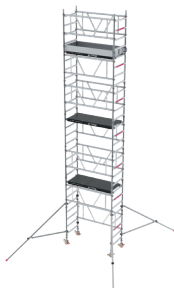

ALTREX PRO+

MiTOWER+

Fiber-Deck®
of Hout

Zwart

0.75 m

1.65 m

8 m

Rolsteiger

1 persoon

2 personen

240 kg

**5 YEARS
GUARANTEE**

ERGO360