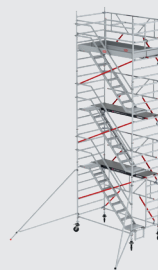

ERGO360

ALTEX PRO⁺

RS TOWER 53-S

Fiber-Deck®
of Hout

Zwart

1.35 m
breed

1.85 m
2.45 m

Binnen 14.2 m
Buiten 10.2 m