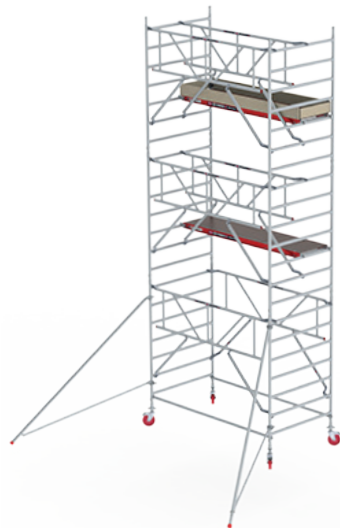

RS TOWER 42-S

- Tot 14,2 meter werkhoogte
- Rolsteiger breed, groot werkoppervlakte
- Safe-Quick® voldoet aan veilige opbouwmethode 1-1-2018
- Voor binnen- en buitengebruik
- Ook verkrijgbaar in combinatie met schoren

	Houten platformen
	Lengte 1.85 m en 2.45 m
	Breedte 1.35 m
	Maximale werkhoogte voor binnen is 14,2 m en buiten 10,2 m. Hogere opbouw mogelijk; neem contact op met Altrex
	Maximale belasting per platform 250 kg en voor de totale steiger 750 kg

RS TOWER 42-S Gevelvrij

De steiger mag maximaal 15 cm van de gevel staan.