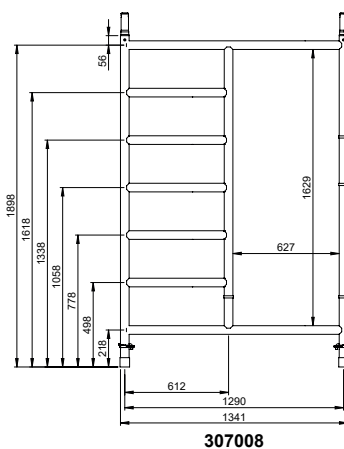

307008

Doorloopframe RS TOWER 51

307020

Doorloopframe MiTOWER

301207

Leuningstaander

Telescopisch vouwsteigerframe 6-sports RS TOWER 55

Vouwsteigerframe 3-sports RS TOWER 54