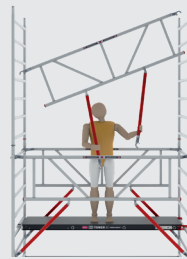

De Safe-Quick® uitvoering voldoet aan de nieuwe opbouwmethode.

Steigeronderdelen

Een steiger bestaat natuurlijk uit verschillende componenten. Zonder opbouwframe, platform, schoren en wielen wordt het lastig om een rolsteiger op te bouwen. Met de steigeronderdelen van Altrex beschikt u altijd over de juiste artikelen. Van kantplank tot en met driehoekstabilisatoren.

Safe-Quick® plaatsen

Stap 1

Stap 2

Stap 3

Stap 4

Stap 5

Type platform

RS TOWER 5 Fiber-Deck® of hout