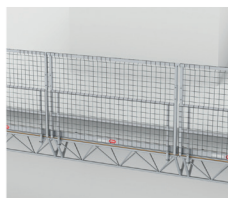

Netten MTB	KG	Art.nr
Net MTB DRB 2.0 m	2.80	331632
Net MTB DRB 3.0 m	4.00	331633
Net MTB DRB 4.0 m	5.20	331634