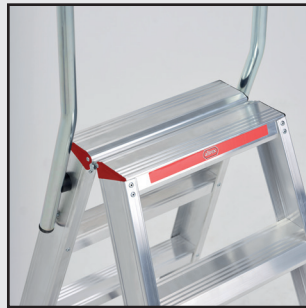

Sierra SDO

- Voor de vaardige klusser en vakkundige professional
- Lichtgewicht trap door open trede profiel
- Veilig voor de vingers door scharniersysteem in het bordes

SIERRA DUBBEL OPLOOPBAAR - aluminium trap

Omschrijving	Art.nr.	Type	Aantal treden	Opberglengte (m)	Stahoogte (m)	Max. werkhooogte (m)	Gewicht (kg)
Dubbel oploopbaar	194403	SDO 3	3	0.75	0.70	2.70	6.5
	194404	SDO 4	4	1.00	0.95	2.95	7.7
	194405	SDO 5	5	1.25	1.20	3.20	8.9
	194406	SDO 6	6	1.50	1.40	3.40	10.1