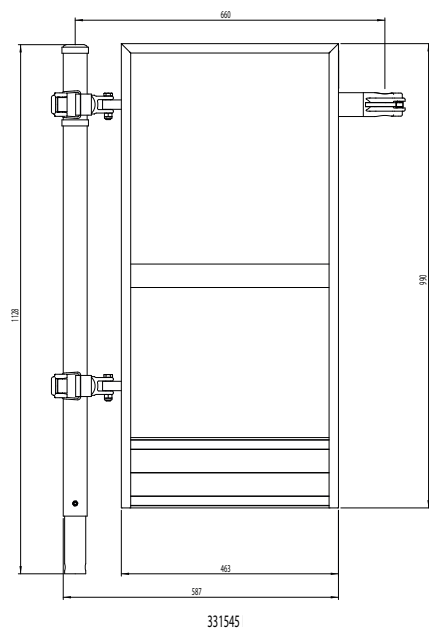

Eindleuning met deur MTB