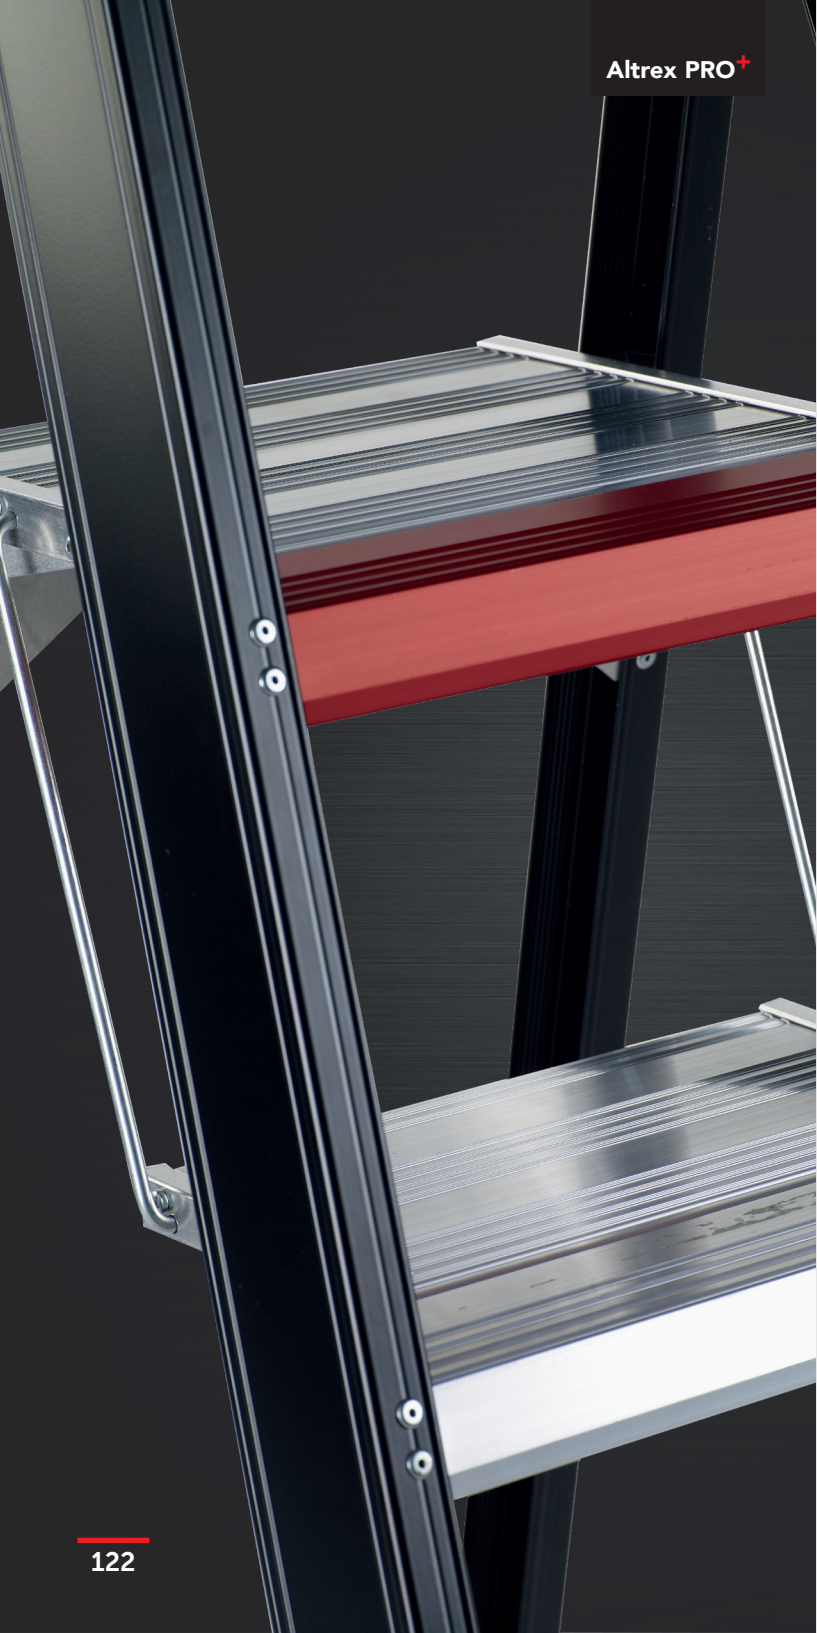

Altrex PRO⁺