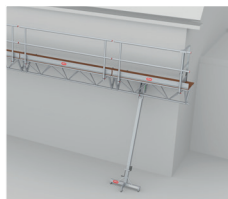

Diverse onderdelen MTB	KG	Art.nr
Muurafhouderset MTB (L = 500 mm)	0.50	331543
Eindleuning MTB	4.00	331544
Eindleuning draaibaar MTB	4.00	331545
Laddersteun MTB	1.50	331546
Verbindingspen MTB plat + borgclip - kort	0.20	331565
Verbindingspen MTB plat + borgclip - lang	0.20	331566