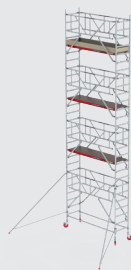

Overzicht RS TOWER 4

CATEGORIE

SERIE

MATERIAAL
PLATFORMEN

KLEUR PLATFORM

BREEDTE

LENGTE

MAX.
WERKHOOGTE

TYPE

SAFE-QUICK®
MOGELIJK

KLEUR SAFE-QUICK®

MAX. BELASTING
PER PLATFORM

MAX. BELASTING

GARANTIE

VOLDOET AAN

ALTEX PRO⁺

RS TOWER 41-S

Hout

Rood

0.75 m / 0.90 m
smal / plus

1.85 m
2.45 m

Binnen 10.2 m
Buiten 10.2 m

Rolsteiger

Ja

Ongecoat

250 kg

**5 YEARS
GUARANTEE**