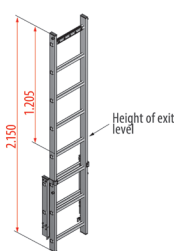

512060

512066

512065

512067

Platformen

Omschrijving	Art.nr
Bordes klein 800x800 mm	512050
Bordes groot 1000x1000 mm	512051
Verbreidingsbordes 800x800 mm	512052
Verbreidingsbordes 800x1000 mm	512053

512050

512051