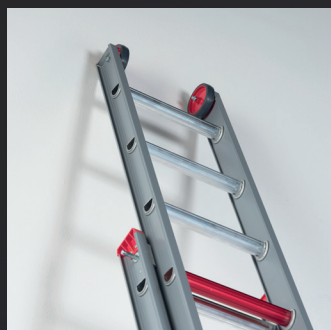

Atlantis reformladder. Multifunctionele ladder voor de intensieve klusser of professional

De Atlantis is een multifunctionele ladder. Gebruik hem als schuifladder langs de gevel óf zet hem net zo gemakkelijk in een A-stand. Het I-profiel maakt de ladder licht in gewicht. De Atlantis is de ideale ladder voor in en om het huis of uw professionele klus.

De unieke D-sport zit door de speciale vorm stevig op zijn plek. Bovendien geeft het brede oppervlak u meer stacomfort en met de stabiliteitsbalk (bij 2 en 3-delige uitvoering) staat u extra stabiel. De opsteekhaak met veiligheidspal voorkomt dat uw ladder in schuifstand ongewild inschuift. De drukvaste spreidbeveiliging doet datzelfde in A-stand. De kenmerkende grijze coating is naast mooi ook nog eens vuilafstotend.

ATLANTIS REFORMLADDER - aluminium ladder (grijs gecoat)

Omschrijving	Art.nr.	Type	Aantal sporten	Opberglengte (m)	Uitgeschoven lengte (m)	Werkhoogte vrijstaand (m)	Max. werkhogte (m)	Gewicht (kg)
2-delige reformladder (incl. stabiliteitsbalk)	119210	ATR 2046	2 x 10	2.60	4.60	3.60	5.65	12.0
	119212	ATR 2056	2 x 12	3.10	5.60	4.10	6.60	14.0
	119214	ATR 2064	2 x 14	3.60	6.40	4.60	7.25	16.0
3-delige reformladder (incl. stabiliteitsbalk en toprollen)	119310	ATR 3062	3 x 10	2.60	6.20	4.30	7.10	17.8
	119312	ATR 3077	3 x 12	3.10	7.70	4.80	8.50	23.1