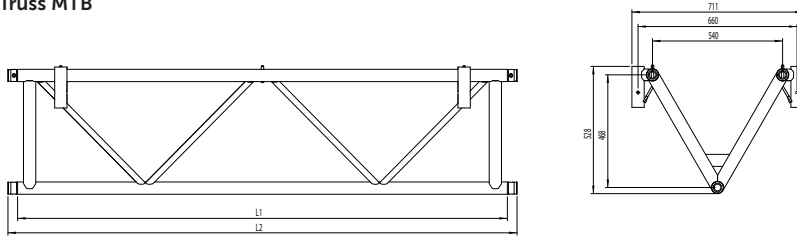

Technische specificaties MTB

Truss MTB

Meter	L1	L2
2	2033	2113
3	2875	2955
4	2875	2955