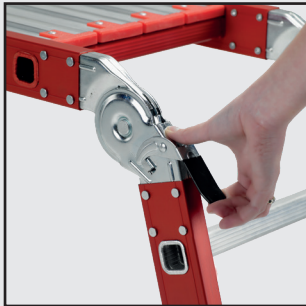

Varitrex Do-it-All

- Voor in en om het huis
- Telescopisch instelbaar, ideaal voor ongelijke niveaus
- Multifunctioneel: in diverse standen

EN 131-4

VARITREX DO-IT-ALL - aluminium vouwladder

Omschrijving	Art.nr.	Aantal sporten	Opberg-lengte (m)	Uitgeschoven lengte (m)	Max. werk-hoogte uit-geschoven (m)	Max. werkhoo-gte A-stand (m)	Gewicht (kg)
Varitrex Do-It-All (incl. platform)	503580	2 x 3 / 2 x 2 (3)	0.90	3.40	4.30	3.00	16.1