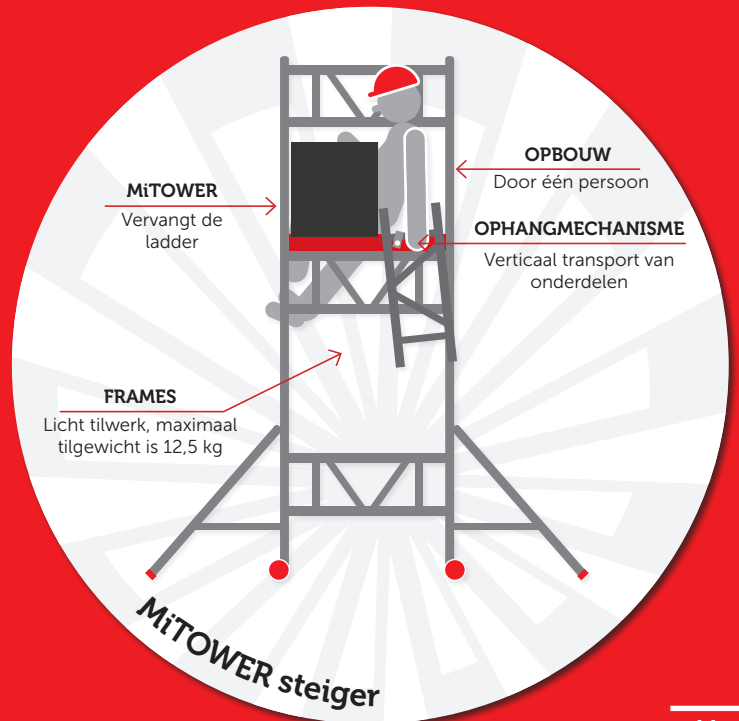

Veilig en ergonomisch werken op hoogte

De nieuwe standaard voor werken op hoogte

Veilig, vernieuwend en verantwoord. Het zijn de uitgangspunten voor al onze producten. Met het nieuwe Ergo360 assortiment bieden we een lijn met producten die excelleren op het gebied van ergonomie. Ergonomisch in gebruik met oog op de gebruiker en zijn omgeving.

“ Met Ergo360 laten we zien dat het anders kan. Nog slimmer, veiliger en gezonder. Veilig werken is een combinatie van bewust werken én materieel dat helpt om veilig te kunnen werken. ”

Safe-Quick® vs. andere voorloopleuning

Altrex & STEP Nederland

STEP Nederland is gespecialiseerd in het voorkomen van fysieke belasting. Samen met deze specialist in ergonomie ontwikkelen we producten die veiligheid en gezondheid verzekeren. Ergo360 producten zijn ergonomisch getoetst door STEP Nederland. Door de ervaring en kennis van Altrex en STEP Nederland te combineren komen we tot innovatieve producten. Voor nu en in de toekomst.