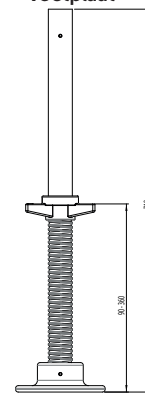

RS TOWER 5 Verstelbare voetplaat