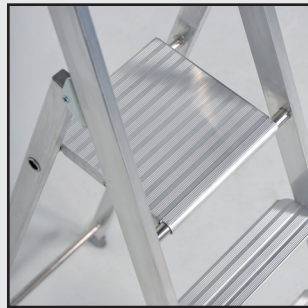

Yara

- Enkel oloopbaar
- Lichtgewicht trap voor professioneel gebruik
- Diepe treden, veilig en confortabel werken
- Met handig gereedschapsbakje en emmerhaak

YARA (YEO) ENKEL OPLOOPBAAR - aluminium trap

Omschrijving	Art.nr.	Type	Aantal treden	Opberglengte (m)	Stahoogte (m)	Max. werkhooogte (m)	Gewicht (kg)
Enkel oloopbaar	503903	YEO 3	3	1.39	0.65	2.65	3.8
	503904	YEO 4	4	1.64	0.88	2.88	4.5
	503905	YEO 5	5	1.89	1.12	3.12	5.3
	503906	YEO 6	6	2.14	1.35	3.35	6.1