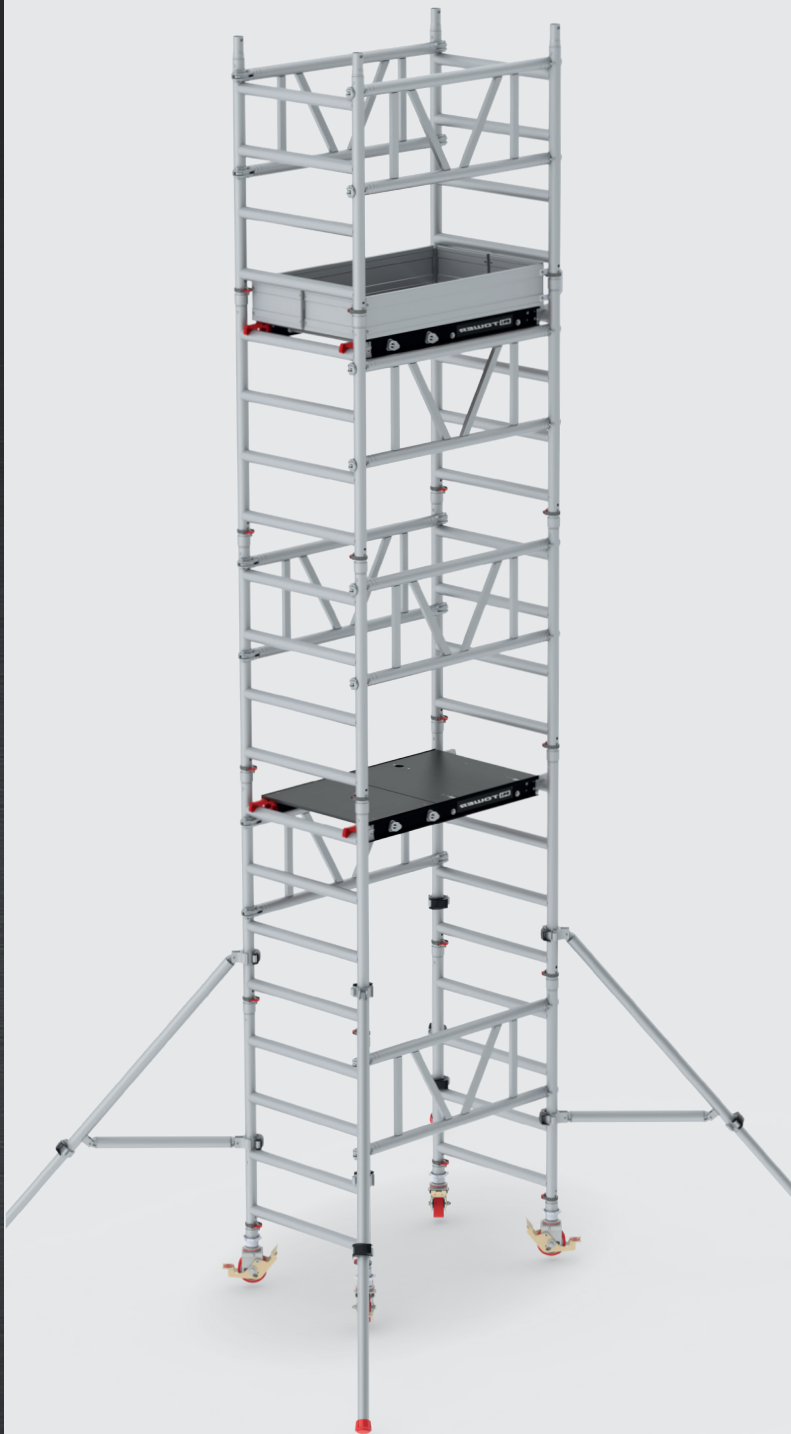

Voordelen RS TOWER 2

De RS TOWER 2 is een stabiele lichtgewicht kamersteiger. Geschikt voor werk rondom huis. Daarnaast is de steiger ideaal voor klussen in huis door het compacte formaat. Door zijn smalle frames van 0.75 meter past hij door een deuropening.

Smalle steiger, past door standaard deuropening.

Ideaal voor binnen- en buitenwerkzaamheden.

Dubbelgeremde wielen (Ø 100 mm).

Voordelen MiTOWER

De MiTOWER rolsteiger staat in 10 minuten. Snel naar het hoogste niveau zonder de hulp van een collega. Deze unieke rolsteiger zit vol innovaties, is compact en eenvoudig te vervoeren.

Het slimme design dwingt u om de rolsteiger veilig op te bouwen. Dwarssliggers en een uniek ophangmechanisme in de platformen geeft u maximale grip en maken het plaatsen extra makkelijk. Dubbele leuningschoren, een handig klauwsysteem en dubbelgeremde wielen maken de rolsteiger tot de meest stabiele in zijn soort.