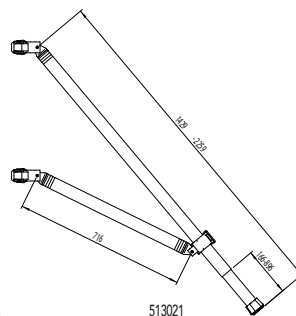

Trapleuning RS TOWER 53

	Art.no.	L1
185	306002	1907
245	306018	2503

Driehoekstabilisator RS TOWER 5

513011

Driehoekstabilisator MiTOWER

513021

Opstapbeugel

306017

Dubbele leuningschoor MiTOWER

301215

Dubbele leuningschoor MiTOWER+

301216

Dubbele leuningschoor RS TOWER 5

	Art.no.	L1	L2
185	360220	1910	2006
245	360225	2505	2601
305	360230	3048	3144

Schoor

Horizontaal	Art.no. RS 4	Art.no. RS 5	L1	L2
185	304304	303704	1910	2006
245	304306	303706	2505	2601
305	-	303708	3048	3144
Diagonaal				
185	304321	303721	2214	2310
245	304316	303716	2744	2840
305	-	303722	3247	3343

Kantplankset

	Art.no.	L1	L2	L3	L4	L5
Hout RS 4						
75-185	305565	1868	1830	664	626	175
75-245	305570	2464	2426	670	612	175
135-185	305580	1868	1830	1276	1238	175
135-245	305585	1282	1224	2464	2426	175
Aluminium RS 5						
75-185	305801	1856	1814	653	611	170
75-245	305802	2452	2410	653	611	170
75-305	305803	2995	2953	653	611	170
135-185	305804	1856	1814	1263	1221	170
135-245	305805	2452	2410	1263	1221	170
135-305	305806	2995	1953	1263	1221	170
MiTOWER	305581	1041,5	1083,5	653	611	170