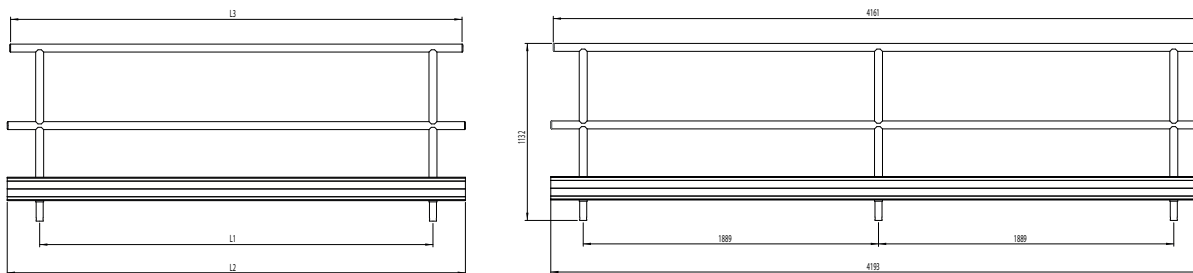

Leuning MTB DRB

Meter	Art.no	L1	L2	L3
2	331522	1674	2089	2057
3	331523	2516	2931	2899

331524 Guardrail frame DRB 4m