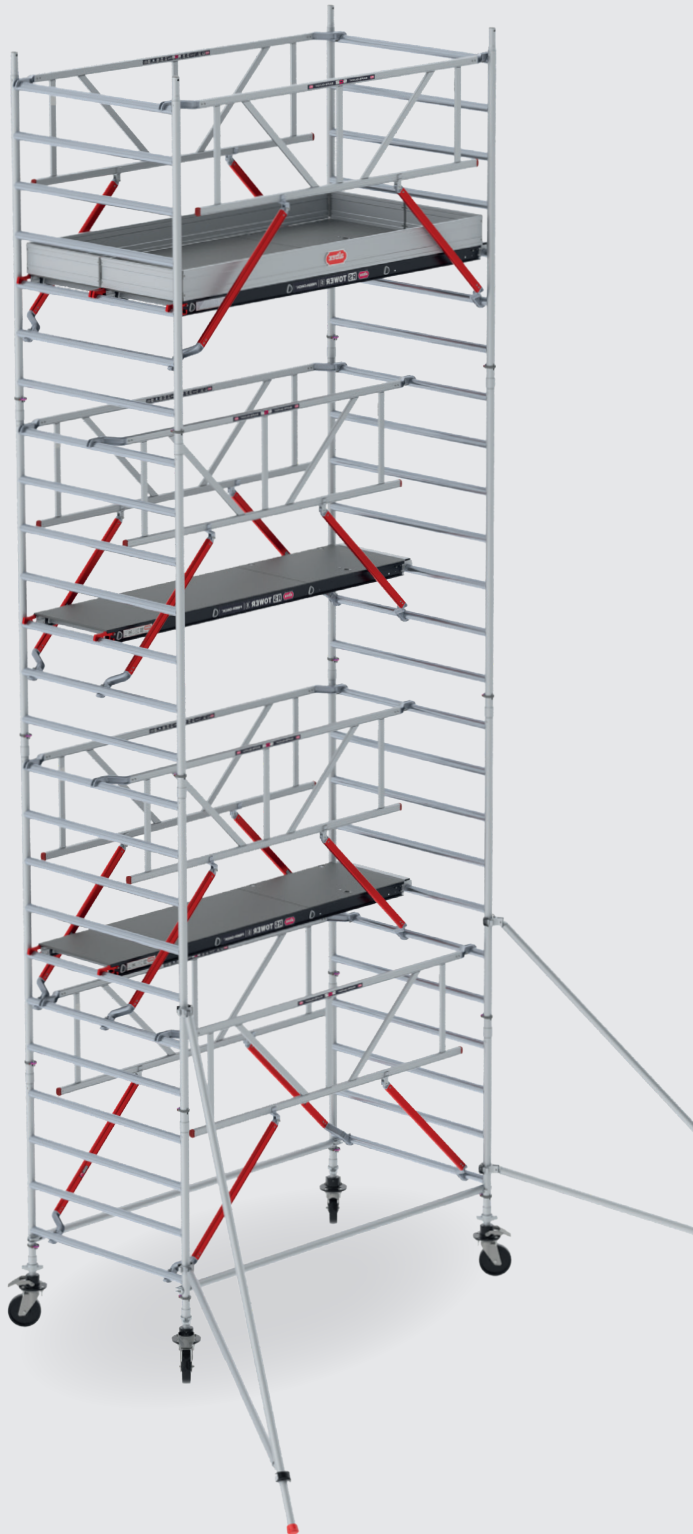

Ook in combinatie met schoren mogelijk

Safe-Quick® steigers van Altrex zijn standaard compleet uitgerust met Safe-Quick® frames en bevatten geen diagonaalschoren. Zo heeft u minder onderdelen en bouwt u sneller op. Het is wel mogelijk Safe-Quick® steigers te combineren met diagonaalschoren. Bouw bijvoorbeeld de basis van uw steiger met diagonaalschoren om vervolgens verder te bouwen met Safe-Quick® frames.

Voordelen RS TOWER 5

Fiber-Deck® of houten platformen

RS TOWER 5 platformen zitten vol handigheden. Twee dwarsliggers geven u stevige grip waardoor u de platformen eenvoudig optilt en verplaatst.

Met de innovatieve platformhaak bouwt u nog sneller op en af. De opwaaibeveiliging is in het unieke ontwerp geïntegreerd.

De Fiber-Deck® platformen zijn ontworpen voor uw gemak. Stevig, onverwoestbaar en 30% minder zwaar dan houten platformen. Dat merkt u.

Aluminium kantplanken zijn compact te transporteren en snel monteerbaar.

Borgpennen zijn aan de frames bevestigd, dus raken niet zoek.

Snelle montage met Easy-Lock® driehoekstabilisatoren: traploos, telescopisch instelbaar. Ook in rood verkrijgbaar, voor extra zichtbaarheid.