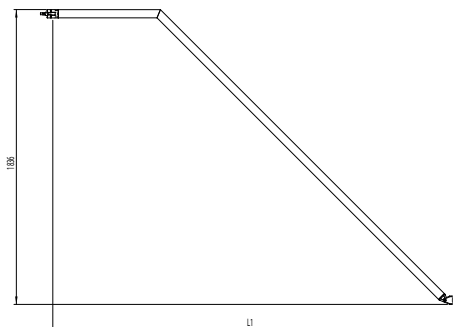

Trapleuning RS TOWER 53

	Art.no.	L1
185	306002	1907
245	306018	2503