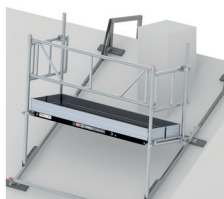

Onderdelen schoorsteensteiger	KG	Art.nr
Nokhaak SST	11.70	360170
Verlenging staal SST	6.70	360171
Dakligger SST	8.00	360172
Leuningstaander met deur SST	5.00	360173
Leuningstaander SST	2.10	360174