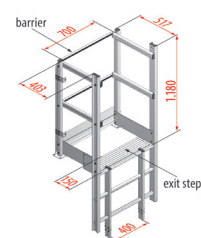

Speciale uitstappen

Omschrijving	Art.nr
Uitstap smal + leuningen	512034
Uitstap breed + uitstaptrede en deur	512032
Uitstap breed + leuningen en deur	512033
Uitstap breed + overstap 725 mm	512035
Uitstap breed + overstap 950 mm	512036
Uitstap breed + overstap 1.175 mm	512037
Uitstap breed + overstap 725 mm + deur	512038
Uitstap breed + overstap 950 mm + deur	512039
Uitstap breed + overstap 1.175 mm + deur	512040
Toegangsdeur smal	512042
Toegangsdeur breed	512041
Uitstap trede smal	512044
Uitstap trede breed	512043
Uitstapbeveiliging links	512045
Uitstapbeveiliging rechts	512046

512033

Speciale toegangen

Omschrijving	Art.nr
Toegang touwbediend van boven	512060
Toegang touwbediend van onder	512061
Instaphulp uitschuifbaar (bijv. voor dakluik)	512066
Inklimbeveiliging	512064
Inklimbeveiliging + kooiafsluiting	512065
Kooiafsluiting	512067

Platformen

Omschrijving	Art.nr
Bordes klein 800x800 mm	512050
Bordes groot 1000x1000 mm	512051
Verbreidingsbordes 800x800 mm	512052
Verbreidingsbordes 800x1000 mm	512053

Vanwege het grote aantal gestandaardiseerde onderdelen, kan de koolladder snel geleverd worden. De koolladder wordt ongemonteerd geleverd, inclusief een duidelijke montagehandleiding. Indien gewenst kan Altrex de koolladderconfiguratie ook voormonteerd leveren.

Ook is het mogelijk om de koolladder ter plaatse door een Altrex-monteur te laten monteren. Voor meer informatie hierover kunt u contact opnemen met de afdeling Verkoop Binnendienst Customer Solutions. Tel: 038 455 77 97. Email: verkoopcs@altrex.com.