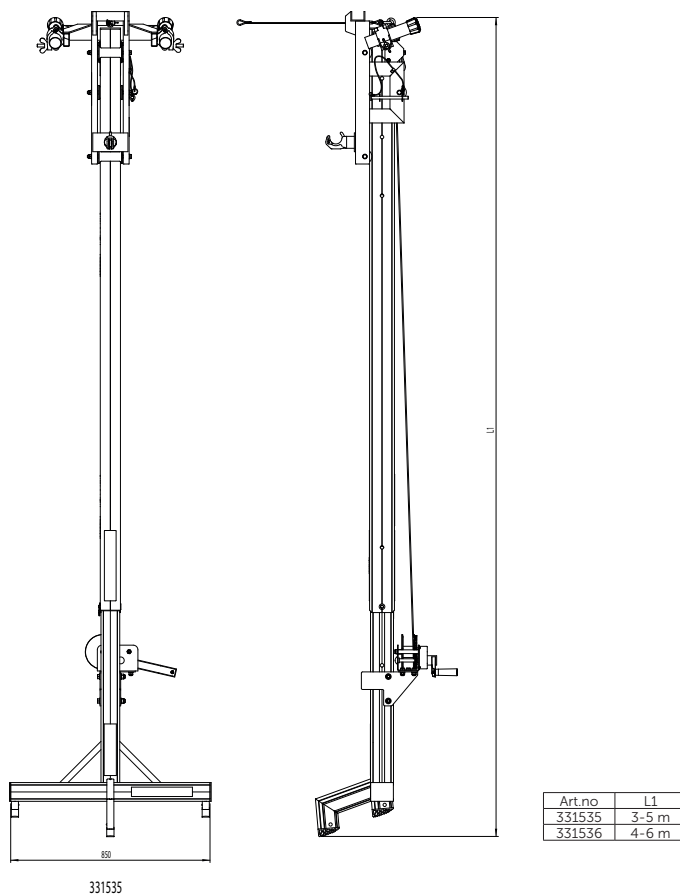

Staander MTB