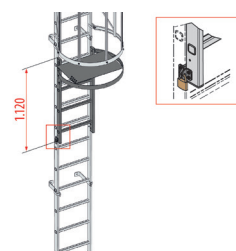

512067

Platformen

Omschrijving	Art.nr
Bordes klein 800x800 mm	512050
Bordes groot 1000x1000 mm	512051
Verbreidingsbordes 800x800 mm	512052
Verbreidingsbordes 800x1000 mm	512053