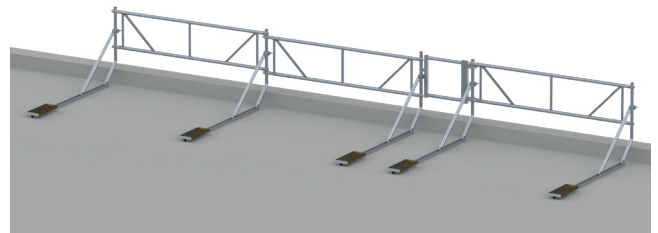

Configuratie aluminium loopbrug

Loopbrug - leuning aan één zijde en twee zijden

Lengte (m)	4.32		4.32		5.32		5.32		6.32		6.32	
	enkel (smal)		dubbel gekoppeld		enkel (smal)		dubbel gekoppeld		enkel (smal)		dubbel gekoppeld	
Omschrijving	Één zijde	Twee zijden	Één zijde	Twee zijden	Één zijde	Twee zijden	Één zijde	Twee zijden	Één zijde	Twee zijden	Één zijde	Twee zijden
Leuning aan:	Één zijde	Twee zijden	Één zijde	Twee zijden	Één zijde	Twee zijden	Één zijde	Twee zijden	Één zijde	Twee zijden	Één zijde	Twee zijden
Loopbrug aluminium 4.00 m (zonder haken)	1	1	2	2	-	-	-	-	-	-	-	-
Loopbrug aluminium 5.00 m (zonder haken)	-	-	-	-	1	1	2	2	-	-	-	-
Loopbrug aluminium 6.00 m (zonder haken)	-	-	-	-	-	-	-	-	1	1	2	2
Leuningbuis 4.00 m	2	4	2	4	-	-	-	-	-	-	-	-
Leuningbuis 5.00 m	-	-	-	-	2	4	2	4	-	-	-	-
Leuningbuis 6.00 m	-	-	-	-	-	-	-	-	2	4	2	4
Leuningjuk enkel	3	3	-	-	3	3	-	-	3	3	-	-
Leuningjuk dubbel	-	-	3	3	-	-	3	3	-	-	3	3
Leuningstaander	3	6	3	6	3	6	3	6	3	6	3	6
Set haken (4 stuks)	1	1	2	2	1	1	2	2	1	1	2	2
Kantplank alu 3.00 m	-	-	-	-	-	-	-	-	-	-	2	4
Kantplank alu 4.00 m	-	-	1	2	-	-	-	-	-	-	-	-
Kantplank alu 5.00 m	-	-	-	-	-	-	1	2	-	-	-	-
Kantplankklem	-	-	3	6	-	-	3	6	-	-	4	8

EN 13374

5 YEARS
GUARANTEE

Modulaire triangelbrug

De modulaire triangelbrug (MTB) is voorzien van uniek vormgegeven trussen, verkrijgbaar in 2, 3 en 4 meter uitvoering. Door deze te combineren, zijn diverse lengtes mogelijk. De triangelbrug is gemakkelijk, snel en veelzijdig in te zetten door onder andere schilders-, loodgieters- of gevelrenovatiebedrijven.

De triangelbrug is speciaal ontwikkeld om ergonomische voordelen te behalen. De volledig op de grond op te bouwen triangelbrug is eenvoudig op hoogte te brengen door een handlier. De trussen zijn stapelbaar door hun unieke vormgeving.