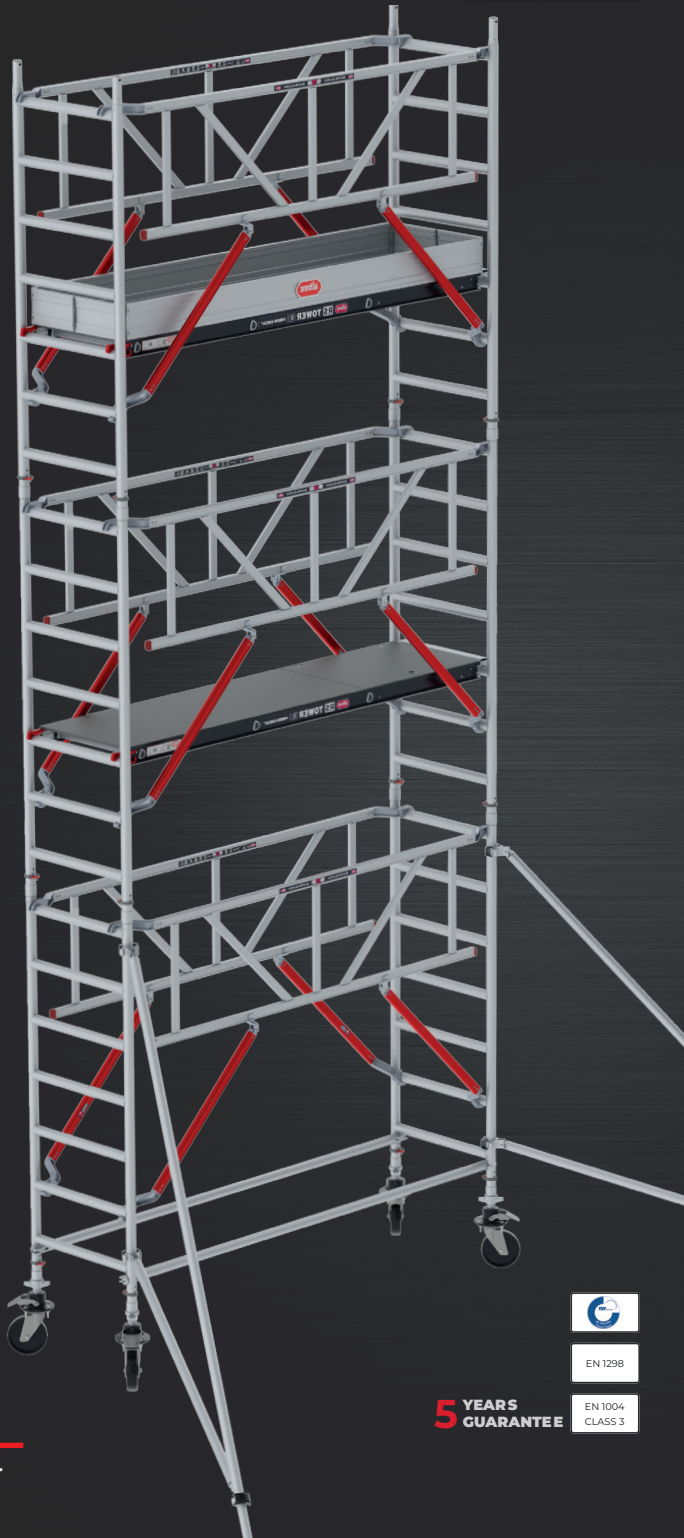

Voordelen RS TOWER 5

Fiber-Deck® of houten platformen

RS TOWER 5 platformen zitten vol handigheden. Twee dwarsliggers geven u stevige grip waardoor u de platformen eenvoudig optilt en verplaatst.

Met de innovatieve platformhaak bouwt u nog sneller op en af. De opwaaibeveiliging is in het unieke ontwerp geïntegreerd.

De Fiber-Deck® platformen zijn ontworpen voor uw gemak. Stevig, onverwoestbaar en 30% minder zwaar dan houten platformen. Dat merkt u.

Aluminium kantplanken zijn compact te transporteren en snel monteerbaar.

Borgpennen zijn aan de frames bevestigd, dus raken niet zoek.

Snelle montage met Easy-Lock® driehoekstabilisatoren: traploos, telescopisch instelbaar. Ook in rood verkrijgbaar, voor extra zichtbaarheid.

Dubbel geremde wielen (Ø 200 mm) met groot rempedaal. Goed ontgrendelbaar met volledige belasting en 25 cm opspindelbaar.

RS TOWER 51-S

- Tot 10,2 meter werkhoogte
- Rolsteiger smal, voor smalle ruimtes
- Safe-Quick® voldoet aan veilige opbouwmethode 1-1-2018
- Combineerbaar met alle componenten uit de RS TOWER 5-serie
- Houten of lichtgewicht Fiber-Deck® platformen
- Ook verkrijgbaar in combinatie met schoren