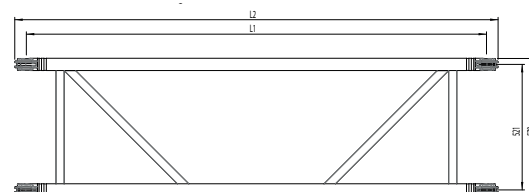

Dubbele leuningschoor MiTOWER

301215

Dubbele leuningschoor MiTOWER+

301216

Dubbele leuningschoor RS TOWER 5

	Art.no.	L1	L2
185	360220	1910	2006
245	360225	2505	2601
305	360230	3048	3144

Schoor

Horizontaal	Art.no. RS 4	Art.no. RS 5	L1	L2
185	304304	303704	1910	2006
245	304306	303706	2505	2601
305	-	303708	3048	3144
Diagonaal				
185	304321	303721	2214	2310
245	304316	303716	2744	2840
305	-	303722	3247	3343