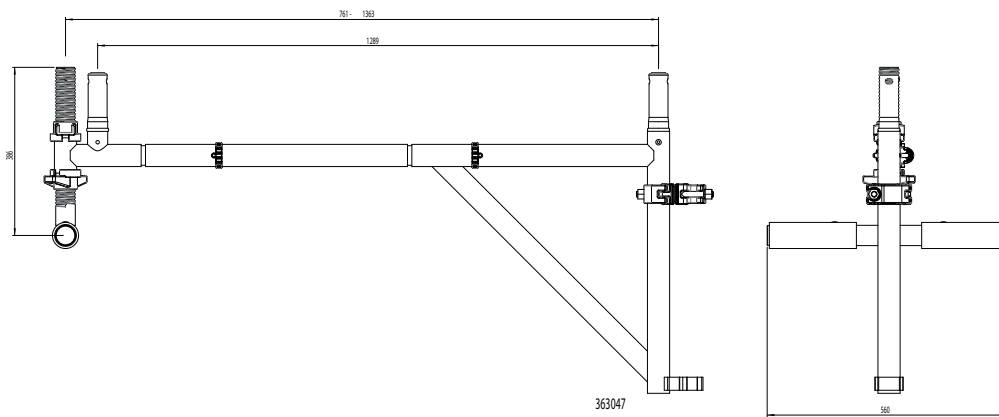

Uitwijkconsole (verstelbaar)