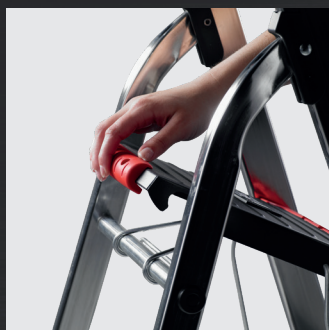

Double Decker. De slimste huishoudtrap voor bij jou thuis

De Double Decker is de overtreffende trap in huishoudtrappen. Veilig, stevig en voorzien van vele handige extra's. Deze lichtgewicht aluminium huishoudtrap is uw stabiele basis bij alle kleine en grote klussen in en rond het huis.

De slimste huishoudtrap ooit geeft u maximaal stagemak. De Double Decker is daarmee onmisbaar bij elke klus op hoogte. Met zijn dubbele trede en bordes staat u stevig en heeft u ruimte om te bewegen. Met het opbergvak en de emmerhaak heeft u bovendien altijd een hand vrij. Dat is wel zo handig en veilig. De complete Double Decker is ontworpen voor u.

DOUBLE DECKER - aluminium trap

Omschrijving	Art.nr.	Type	Aantal treden	Opberglengte (m)	Stahoogte (m)	Max. werkhoogte (m)	Gewicht (kg)
Enkel oploopbaar	501103	D803	3	1.45	0.60	2.60	4.8
	501104	D804	4	1.65	0.80	2.80	5.4
	501105	D805	5	1.90	1.00	3.00	6.0
	501106	D806	6	2.10	1.20	3.20	7.1
	501107	D807	7	2.35	1.45	3.45	8.4
	501108	D808	8	2.55	1.65	3.65	9.4