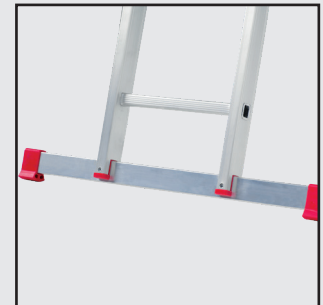

VARITREX PLUS - aluminium vouwladder

Omschrijving	Art.nr.	Aantal sporten	Opberg-lengte (m)	Uitgeschoven lengte (m)	Max. werkhoo-gte uit-geschoven (m)	Max. werkhoo-gte A-stand (m)	Gewicht (kg)
Varitrex Plus (incl. platform)	503538	4 x 3	0.90	3.40	4.30	3.00	14.5