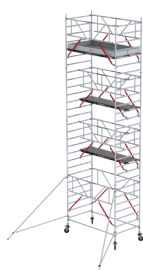

ALTEX PRO⁺

RS TOWER 52-S

Fiber-Deck®
of Hout

Zwart

1.35 m
breed

1.85 m
2.45 m
3.05 m

Binnen 14.2 m
Buiten 10.2 m

Rolsteiger

Ja

Rood gecoat

250 kg

**5 YEARS
GUARANTEE**

ERGO360