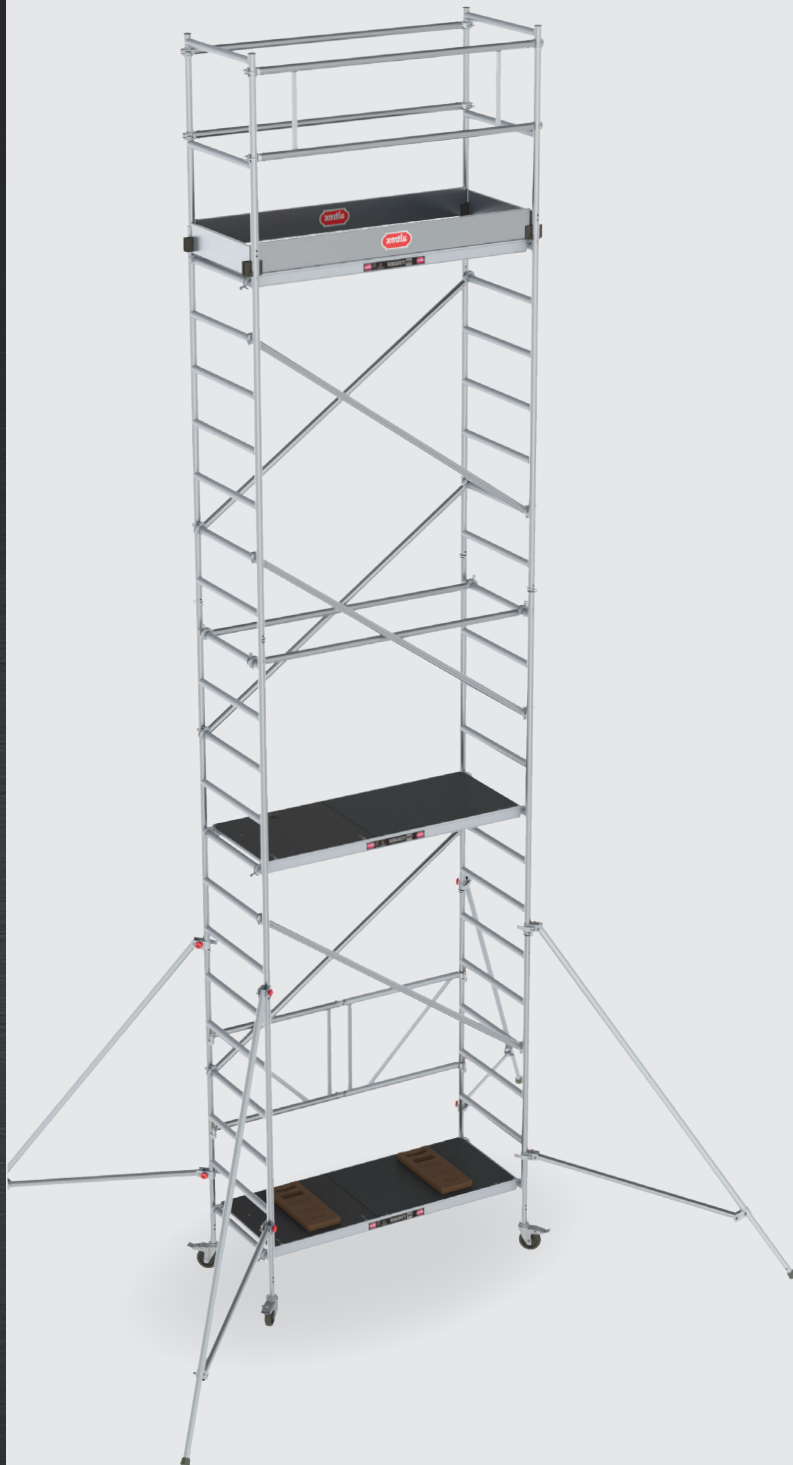

Voorzien van dubbele leuningschoren en kantplanken.