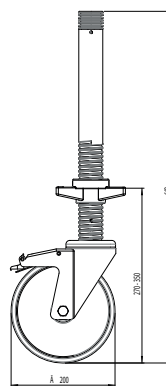

Trap RS TOWER 53

	Art.no.	L1
185	306000	1910
245	306015	2506

Videleuning RS TOWER 53

	Art.no.	L1	L2
185	306001	1728	1788
245	306019	1133	1193

Safe-Quick®

	Art.no.	L1	L2
RS 4			
185	360275	1909,5	1998,2
245	360276	2593,9	2504,8
RS 5			
185	360265	1909,5	1998,2
245	360266	2593,9	2504,8
305	360267	3047,5	3136,5

RS TOWER 4 Wiel Ø 150

MiTOWER Wiel Ø 150

RS TOWER 4 Wielstaander Ø 200

RS TOWER 5 Verstelbare voetplaat

RS TOWER 5 Wielstaander Ø 200

Platformen

	L1	L2	L3
185	1991,5	1909,5	1811
245	2586,8	2504,8	2407
305	3129,8	3047,8	2950

Zie artikelnummers op pagina 70