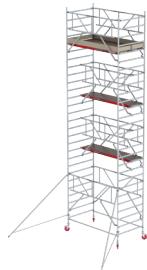

ALTEX PRO⁺

RS TOWER 42-S

Hout

Rood

1.35 m
breed

1.85 m
2.45 m

Binnen 14.2 m
Buiten 10.2 m

Rolsteiger

Ja

Ongecoat

250 kg

**5 YEARS
GUARANTEE**