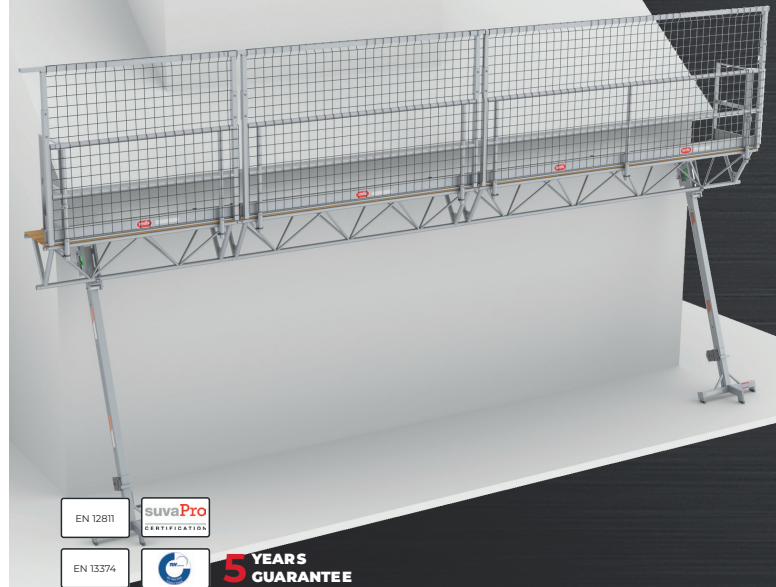

MTB dakrandbeveiliging

De Altrex modulaire triangelbrug (MTB) biedt veel toepassingsmogelijkheden en kan ook als dakrandbeveiliging voor hellende en platte daken worden gebruikt. De combinatie van werkbrug en tegelijkertijd dakrandbeveiliging is hierbij uniek. Voor deze toepassing zijn standers en leuningframes met valbeveiligingsnetten verkrijgbaar.

De MTB-DRB leuningframes (1,70 m hoog) met valbeveiligingsnet zijn in hoogte deelbaar (1 m en 70 cm) waardoor het transport zeer eenvoudig is. De leuningframes met valbeveiligingsnetten zijn in drie lengtes verkrijgbaar: 2, 3 en 4 meter. Hierdoor is het mogelijk diverse lengtes dakrandbeveiliging tussen 6 en 12 meter te realiseren.

Een groot voordeel van de nieuwe dakrandbeveiliging is dat deze eenvoudig door 2 mensen vanaf de grond is op te bouwen, wat extra veiligheid biedt.

Unieke veiligheid voor werken op hellende en platte daken. Geschikt voor hellingshoeken tot 60°.