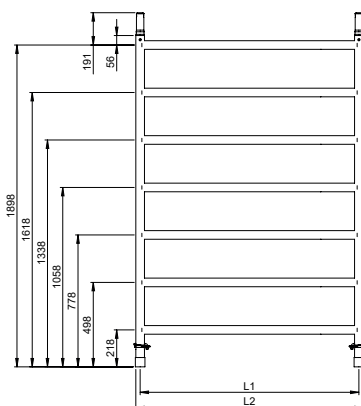

Technische specificaties

Opbouwframes RS TOWER 4 & 5