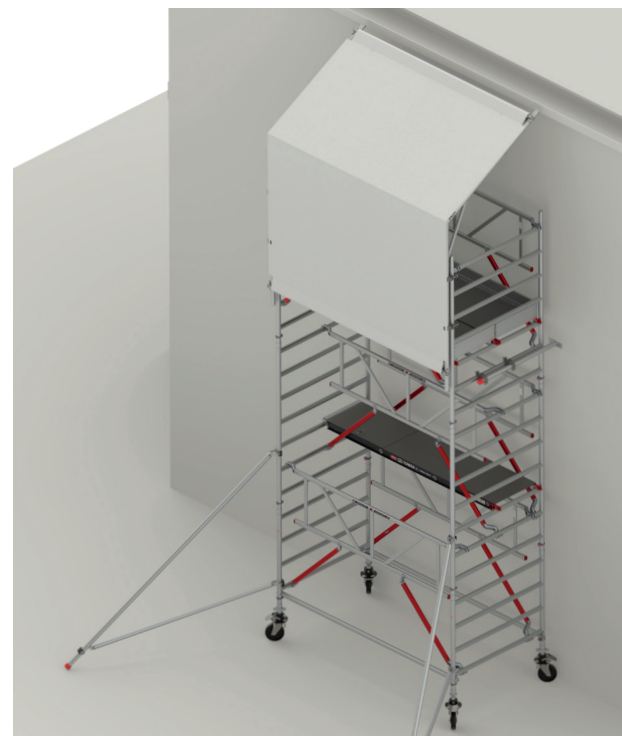

Doorwerkkap

- Multifunctionele toepasbaarheid op gevel- en rolsteigers
- Hoogte en gevelafstand optimaal instelbaar en kaphoogte telescopisch instelbaar
- Bestaat uit minimaal aantal onderdelen voor extra overzichtelijkheid en snelle montage
- Zeil (niet-vlamonderhoudend) voorzien van klittenband, wat doorkoppelen van meerdere kappen mogelijk maakt

Zichtbaar en herkenbaar

Met een logosticker op de doorwerkkap of doorwerktent bent u zichtbaar voor elke potentiële klant.