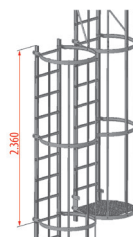

512012

512014

512011 + 512010

512023

Kooiverspringing

Omschrijving	Art.nr
Koiring 3/4	512015
Verbinder koiringen 3/4	512016
Tussenbordes vast	512020
Tussenbordes scharnierbaar	512021
Tussenbordes scharnierbaar + slot	512022