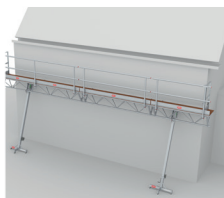

Koppelingen MTB	KG	Art.nr
Trusskoppeling set compleet MTB	0.30	331580
(1x koppeling truss + 1 x spie incl. moer + 1 x spie incl. borgclip)		
Zak spie koppeling incl. M8-nyloc moer MTB (10 st)	1.30	331581
Zak spie koppeling incl. borgclip MTB (10 st)	1.80	331582