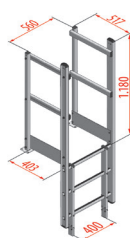

512070

512072

512083

512081 / 512082

Speciale uitstappen

Omschrijving	Art.nr
Uitstap smal + leuningen	512034
Uitstap breed + uitstaptrede en deur	512032
Uitstap breed + leuningen en deur	512033
Uitstap breed + overstap 725 mm	512035
Uitstap breed + overstap 950 mm	512036
Uitstap breed + overstap 1.175 mm	512037
Uitstap breed + overstap 725 mm + deur	512038
Uitstap breed + overstap 950 mm + deur	512039
Uitstap breed + overstap 1.175 mm + deur	512040
Toegangsdeur smal	512042
Toegangsdeur breed	512041
Uitstap trede smal	512044
Uitstap trede breed	512043
Uitstapbeveiliging links	512045
Uitstapbeveiliging rechts	512046