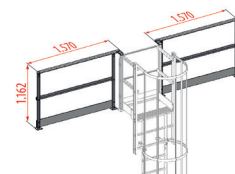

512045

Speciale toegangen

Omschrijving	Art.nr
Toegang touwbediend van boven	512060
Toegang touwbediend van onder	512061
Instaphulp uitschuifbaar (bijv. voor dakluik)	512066
Inklimbeveiliging	512064
Inklimbeveiliging + kooiafsluiting	512065
Kooiafsluiting	512067