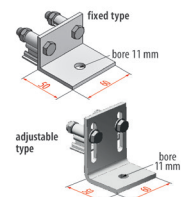

512081 / 512082