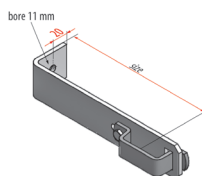

512016

512015

512020

512021 + 512022

Beugels

Omschrijving	Art.nr
Muurbeugel standaard alu 210 mm	512070
Muurbeugel staal 210 mm	512071
Muurbeugel verstelbaar 172-300 mm	512072
Muurconsole 300-400 mm	512083
Muurconsole 350-500 mm	512076
Muurconsole 500-650 mm	512077
Muurconsole 650-800 mm	512078
Vloerbeugel vast	512081