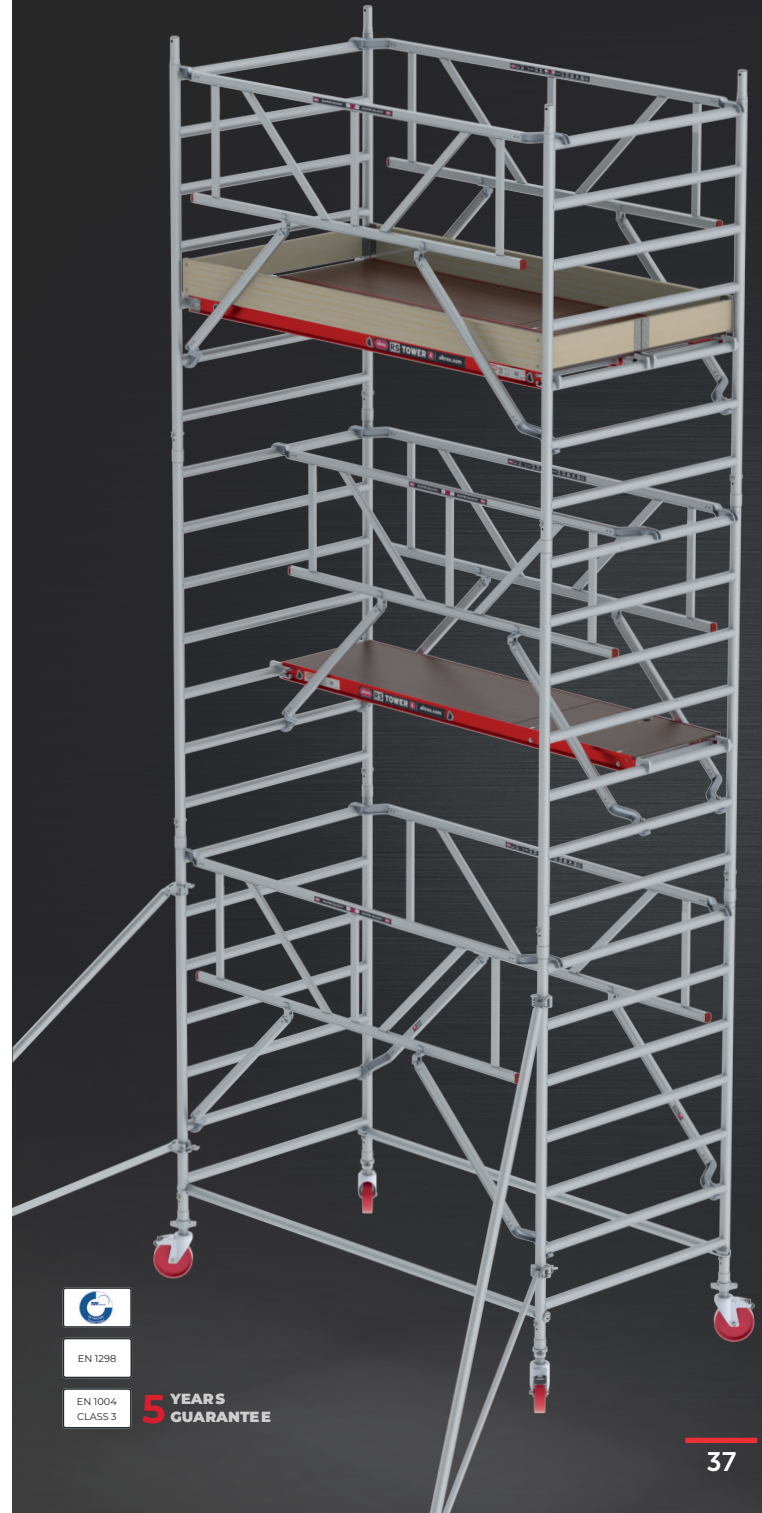

EN 1298

EN 1004
CLASS 3

5 YEARS
GUARANTEE