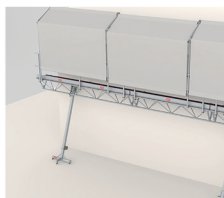

Onderdelen doorwerksysteem MTB	KG	Art.nr
Staander DWS MTB	4.20	331530
Horizontaalschoor 245-6 RS5	2.30	303706
Horizontaalschoor 305-8 RS5	2.60	303708
Zeil DWS 2.45 x 2.65m incl. klitteband	6.00	360041
Zeil DWS 3.05 x 2.65m incl. klitteband	7.00	360042