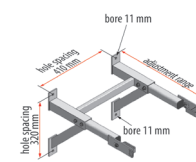

Onderdelen Olympus kooiladder

Ladder

Omschrijving	Art.nr
Ladderdeel L=1.960 mm	512001
Ladderdeel L=2.800 mm	512002
Ladderdeel L=3.640 mm	512003
Laddervoet	512007
Ladderverbinder	512006
Uitstap smal (560 mm)	512031
Uitstap breed (700 mm)	512030

Kooi

Omschrijving	Art.nr
Koiring	512012
Koiring uitstap smal	512014
Koiring uitstap breed	512013
Koiprofiel L=3.190	512010
Verbinder koiprofiel	512011
Diagonaalschoor kooi	512023

Kooiverspringing

Omschrijving	Art.nr
Koiring 3/4	512015
Verbinder koiringen 3/4	512016
Tussenbordes vast	512020
Tussenbordes scharnierbaar	512021
Tussenbordes scharnierbaar + slot	512022

512015

512020

Beugels

Omschrijving	Art.nr
Muurbeugel standaard alu 210 mm	512070
Muurbeugel staal 210 mm	512071
Muurbeugel verstelbaar 172-300 mm	512072
Muurconsole 300-400 mm	512083
Muurconsole 350-500 mm	512076
Muurconsole 500-650 mm	512077
Muurconsole 650-800 mm	512078
Vloerbeugel vast	512081

512083