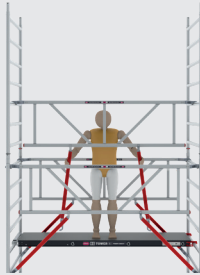

Safe-Quick® plaatsen

Stap 1

Stap 2

Stap 3

Stap 5

Type platform

RS TOWER 5 Fiber-Deck® of hout

RS TOWER 4 Hout

RS TOWER 3 Hout

RS TOWER 2 Hout

Mi TOWER Fiber-Deck® of hout

Voordelen Fiber-Deck®

- 30% lichter dan houten platformen
- Ergonomisch
- Onverwoestbaar
- Sneller te plaatsen dan houten platformen

Ook in combinatie met schoren mogelijk

Safe-Quick® steigers van Altrex zijn standaard compleet uitgerust met Safe-Quick® frames en bevatten geen diagonaalschoren. Zo heeft u minder onderdelen en bouwt u sneller op. Het is wel mogelijk Safe-Quick® steigers te combineren met diagonaalschoren. Bouw bijvoorbeeld de basis van uw steiger met diagonaalschoren om vervolgens verder te bouwen met Safe-Quick® frames.