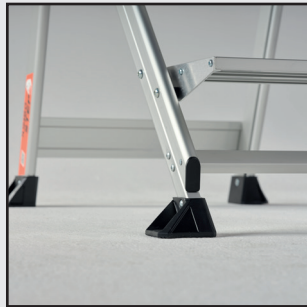

Jumbo Step

- Enkel oloopbaar
- Lichtgewicht
- Klein, maar robuust
- Extra grote treden, extra stacomfort

PROFESSIELE
ARBEIDSGEBRUIK
NEN 2484

EN 131

**Little
Giant**
Ladder Systems

JUMBO STEP - robuuste aluminium trap

Omschrijving	Art.nr.	Aantal treden	Opberglengte (m)	Stahoogte (m)	Max. werkhogte (m)	Gewicht (kg)
Enkel oloopbaar	503042	2	0.77	0.46	2.46	5.0
	503043	3	1.07	0.66	2.66	7.3
	503044	4	1.42	0.89	2.89	9.1