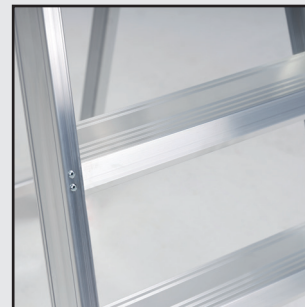

SIERRA ENKEL OPLOOPBAAR - aluminium trap

Omschrijving	Art.nr.	Type	Aantal treden	Opberglengthe (m)	Stahoogte (m)	Max. werkhoopte (m)	Gewicht (kg)
Enkel oploopbaar	194303	SEO 3	3	1.45	0.70	2.70	5.9
	194304	SEO 4	4	1.70	0.95	2.95	6.8
	194305	SEO 5	5	1.95	1.20	3.20	7.8
	194306	SEO 6	6	2.20	1.40	3.40	8.8