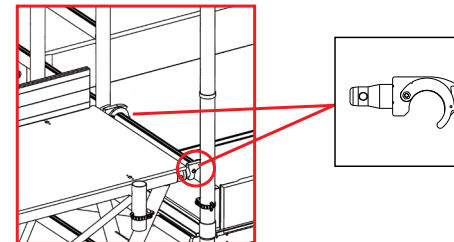

Doorkoppeling rolsteiger met MTB

- De triangelbrug is toe te passen in het RS TOWER 5 serie modulair steigersysteem in combinatie met doorloopframes (breed en smal)
- Maximale overspanning tussen 2 rolsteigers is 12 meter