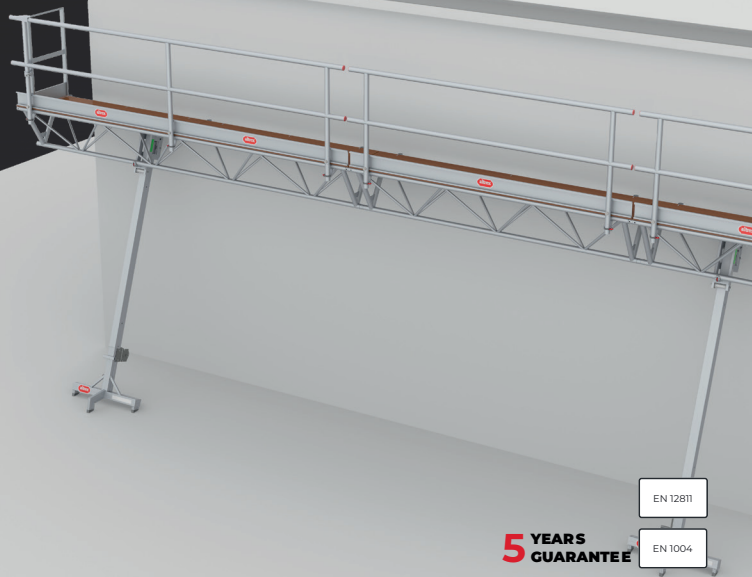

EN 13374

5 YEARS
GUARANTEE

Modulaire triangelbrug

De modulaire triangelbrug (MTB) is voorzien van uniek vormgegeven trussen, verkrijgbaar in 2, 3 en 4 meter uitvoering. Door deze te combineren, zijn diverse lengtes mogelijk. De triangelbrug is gemakkelijk, snel en veelzijdig in te zetten door onder andere schilders-, loodgieters- of gevelrenovatiebedrijven.