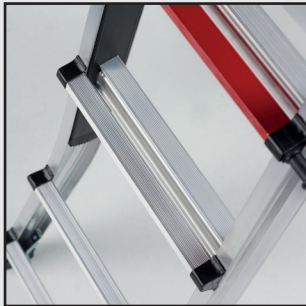

Varitrex Teleprof Flex

- 4 onafhankelijk te verstellen voeten
- Ideaal voor ongelijke niveaus
- Stabiel door uitgebogen bomen
- Voor intensief, professioneel gebruik

PROFESSIONEEL
ARBEIDSGEBRUIK
NEN 2484

EN 131-4

VARITREX TELEPROF FLEX - aluminium vouwladder

Omschrijving	Art.nr.	Aantal sporten	Opberglengte (m)	Uitgeschoven lengte (m)	Max. werkhogte uitgeschoven (m)	Max. werkhogte A-stand (m)	Gewicht (kg)
Varitrex Teleprof Flex	503756	4 x 4	1.25	4.10	5.00	3.25	14.5