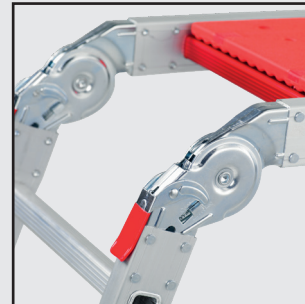

VARITREX PLUS - aluminium vouwladder

Omschrijving	Art.nr.	Aantal sporten	Opberg-lengte (m)	Uitgeschoven lengte (m)	Max. werkhoo-gte uit-geschoven (m)	Max. werkhoo-gte A-stand (m)	Gewicht (kg)
Varitrex Plus (incl. platform)	503538	4 x 3	0.90	3.40	4.30	3.00	14.5