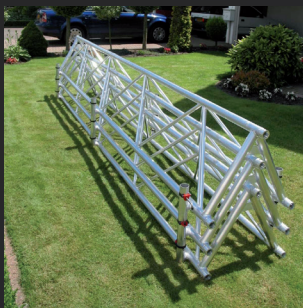

Doorkoppeling rolsteiger met MTB

- De triangelbrug is toe te passen in het RS TOWER 5 serie modulair steigersysteem in combinatie met doorloopframes (breed en smal)
- Maximale overspanning tussen 2 rolsteigers is 12 meter