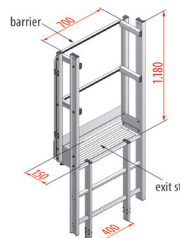

Speciale uitstappen

Omschrijving	Art.nr
Uitstap smal + leuningen	512034
Uitstap breed + uitstaptrede en deur	512032
Uitstap breed + leuningen en deur	512033
Uitstap breed + overstap 725 mm	512035
Uitstap breed + overstap 950 mm	512036
Uitstap breed + overstap 1.175 mm	512037
Uitstap breed + overstap 725 mm + deur	512038
Uitstap breed + overstap 950 mm + deur	512039
Uitstap breed + overstap 1.175 mm + deur	512040
Toegangsdeur smal	512042
Toegangsdeur breed	512041
Uitstap trede smal	512044
Uitstap trede breed	512043
Uitstapbeveiliging links	512045
Uitstapbeveiliging rechts	512046

512032

Speciale toegangen

Omschrijving	Art.nr
Toegang touwbediend van boven	512060
Toegang touwbediend van onder	512061
Instaphulp uitschuifbaar (bijv. voor dakluik)	512066
Inklimbeveiliging	512064
Inklimbeveiliging + kooiafsluiting	512065
Kooiafsluiting	512067

Platformen

Omschrijving	Art.nr
Bordes klein 800x800 mm	512050
Bordes groot 1000x1000 mm	512051
Verbreidingsbordes 800x800 mm	512052
Verbreidingsbordes 800x1000 mm	512053

Vanwege het grote aantal gestandaardiseerde onderdelen, kan de koolladder snel geleverd worden. De koolladder wordt ongemonteerd geleverd, inclusief een duidelijke montagehandleiding. Indien gewenst kan Altrex de koolladderconfiguratie ook voormonteerd leveren.

Ook is het mogelijk om de koolladder ter plaatse door een Altrex-monteur te laten monteren. Voor meer informatie hierover kunt u contact opnemen met de afdeling Verkoop Binnendienst Customer Solutions. Tel: 038 455 77 97. Email: verkoopcs@altrex.com.