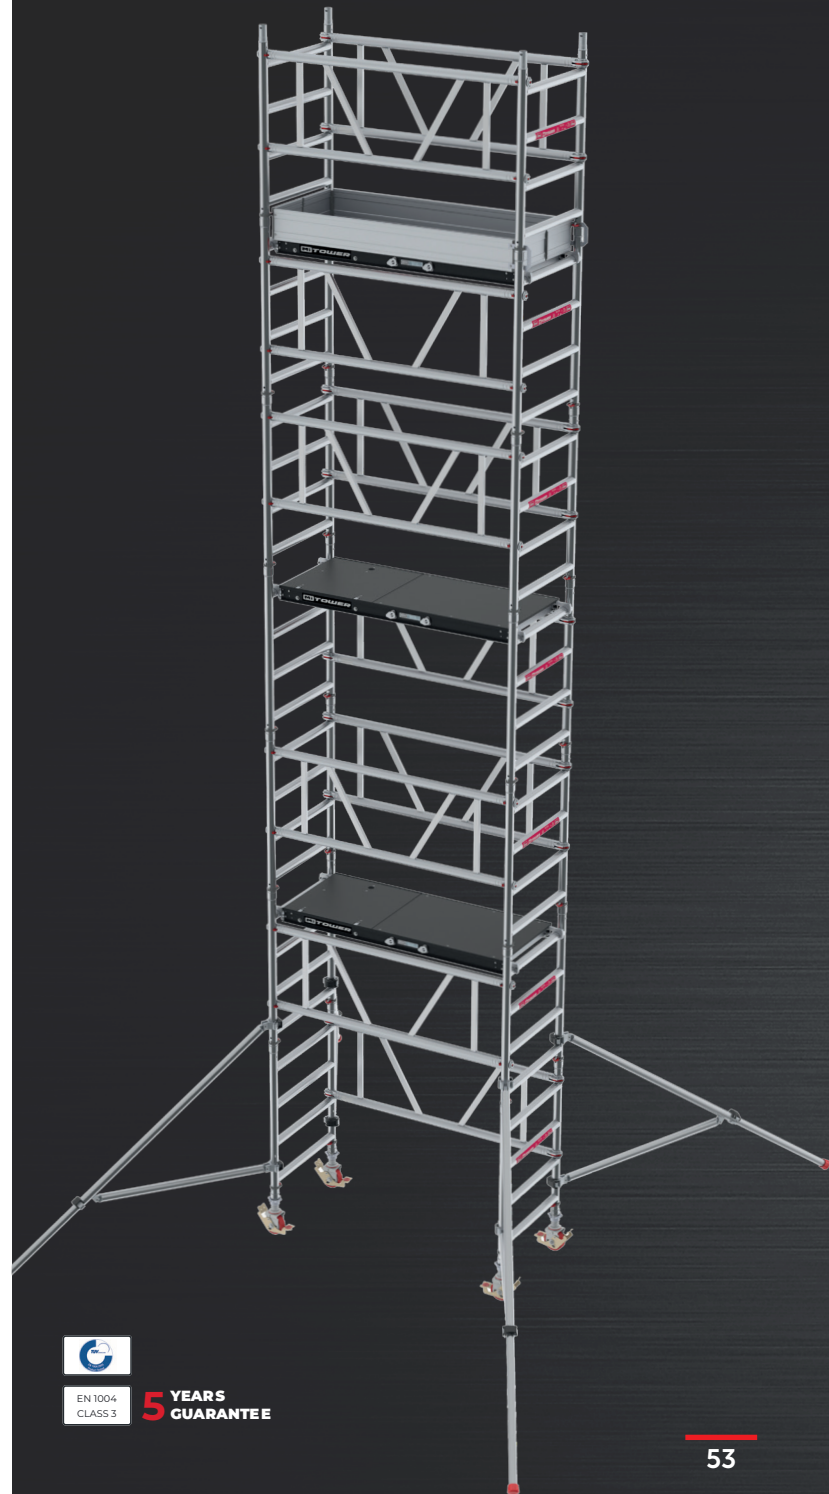

MiTOWER PLUS

- Door 1 persoon op te bouwen, door 2 personen te gebruiken
- In 12 minuten naar 8 meter werkhoogte
- Stabiel, sterk en robuust
- Licht in gewicht, eenvoudig te vervoeren
- Houten of lichtgewicht Fiber-Deck® platformen
- Compacte trolley (165 x 75 x 210 cm)

	Fiber-Deck® of houten platformen
	Lengte 1.65 m
	Breedte 0.75 m
	Maximale werkhoogte voor binnen en buiten is 8 m. Hogere opbouw mogelijk; neem contact op met Altrex
	Maximale belasting per platform 240 kg en voor de totale steiger 240 kg

EN 1004
CLASS 3 **5 YEARS**
GUARANTEE