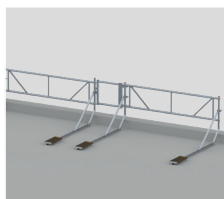

Onderdelen dakrandbeveiliging	KG	Art.nr
Console dakrandbeveiliging	9.60	360410
Dakrandbeveiliging draaideur RS5	3.50	360408
Dakrandbeveiliging kantplankbuis RS5	1.80	360409