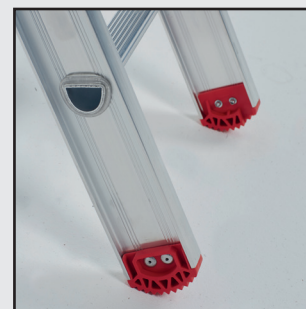

ATLAS ENKEL RECHTE LADDER - aluminium ladder (blank)

Omschrijving	Art.nr.	Type	Aantal sporten	Opberglengte (m)	Max. werkhogte (m)	Gewicht (kg)
Enkel rechte ladder	111010	AER 1029	1 x 10	2.90	3.85	6.0
(incl. stabiliteitsbalk vanaf 1x12)	111012	AER 1034	1 x 12	3.40	4.35	8.8
	111014	AER 1040	1 x 14	4.00	4.90	10.1
	111016	AER 1045	1 x 16	4.50	5.40	11.3