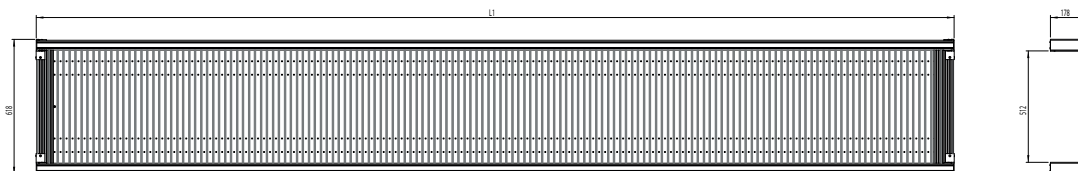

Loopbrug

Meter	Art.no.	L1
4	331004	4213
5	331005	5213
6	331006	6213
7	331007	7213
8	331008	8213
9	331009	9213