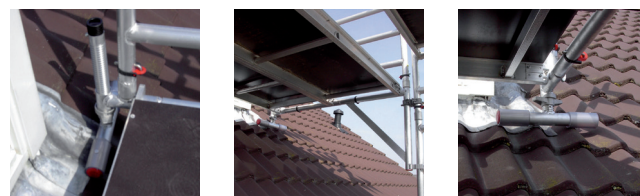

Uitbreidingen RS TOWER 5

Uitwijkconsole

- De ideale dakkapelsteiger
- Maximale belasting bedraagt 200 kg/m²
- Toepasbaar op iedere gewenste hoogte en bijna iedere helling
- Te gebruiken met 1 of 2 platformen
- Stempel uitwijkconsole is traploos instelbaar
- Stempel is voorzien van kunststof bescherming

EN 1004

**5 YEARS
GUARANTEE**