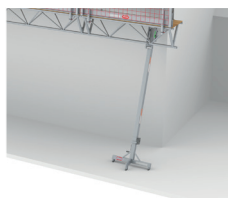

Staanders MTB	KG	Art.nr
Staander MTB compleet (met handlier) 3-5m	25.80	331535
Staander MTB compleet (met handlier) 4-6m	29.80	331536
Upgrade set MTB staanders	-	C500889