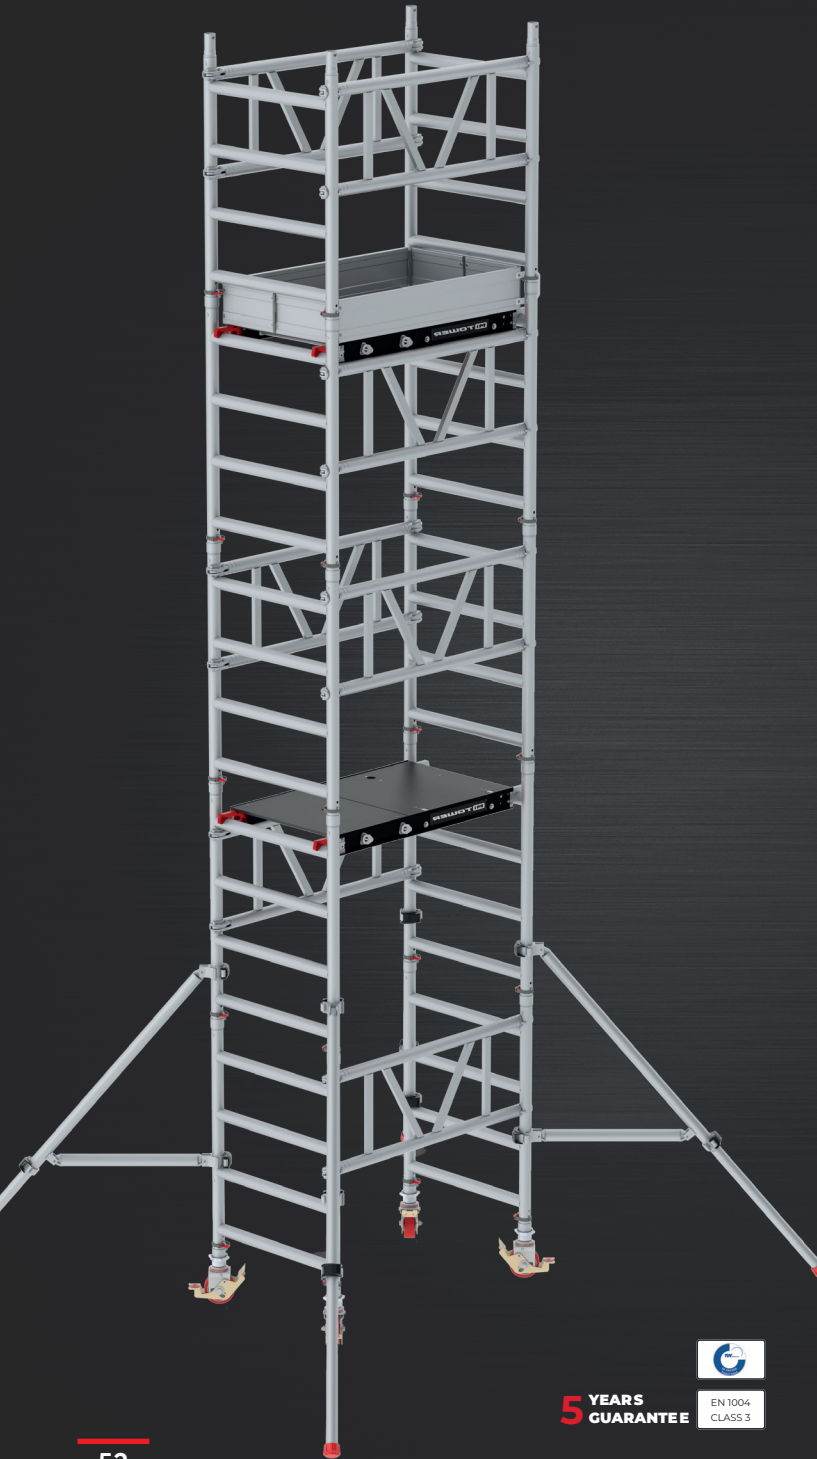

MiTOWER

- Door 1 persoon veilig op en af te bouwen
- In 10 minuten naar 6 meter werkhogte
- Stabiel, sterk en robuust
- Licht in gewicht, eenvoudig te vervoeren
- Houten of lichtgewicht Fiber-Deck® platformen
- Compacte trolley (120 x 75 x 158 cm)

Fiber-Deck® of houten platformen

Lengte 1.20 m

Breedte 0.75 m

Maximale werkhogte voor binnen en buiten is 6 m.
Hogere opbouw mogelijk; neem contact op met Altrex

Maximale belasting per platform 150 kg en voor de totale steiger 150 kg