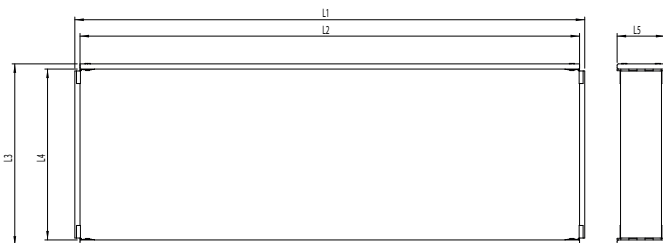

Kantplankset

	Art.no.	L1	L2	L3	L4	L5
Hout RS 4						
75-185	305565	1868	1830	664	626	175
75-245	305570	2464	2426	670	612	175
135-185	305580	1868	1830	1276	1238	175
135-245	305585	1282	1224	2464	2426	175
Aluminium RS 5						
75-185	305801	1856	1814	653	611	170
75-245	305802	2452	2410	653	611	170
75-305	305803	2995	2953	653	611	170
135-185	305804	1856	1814	1263	1221	170
135-245	305805	2452	2410	1263	1221	170
135-305	305806	2995	1953	1263	1221	170
MiTOWER	305581	1041,5	1083,5	653	611	170