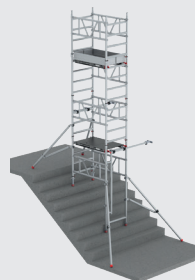

8 m

Rolsteiger

1 persoon

2 personen

240 kg

**5 YEARS
GUARANTEE**

ERGO360

ALTREX PRO+