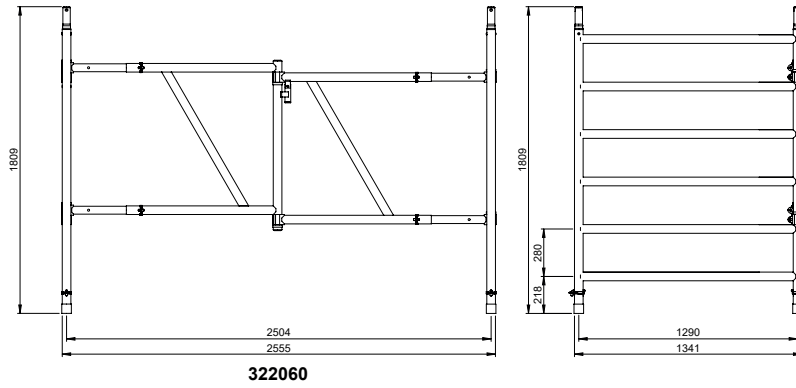

307008

Doorloopframe RS TOWER 51

307020

Doorloopframe MiTOWER

301207

Leuningstaander

Telescopisch vouwsteigerframe 6-sports RS TOWER 55

Vouwsteigerframe 3-sports RS TOWER 54