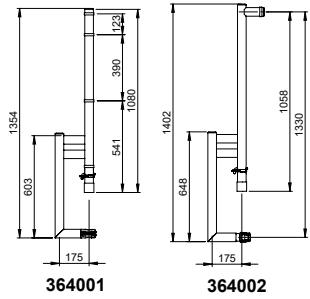

307008

Doorloopframe RS TOWER 51

307020

Doorloopframe MiTOWER

301207

Leuningstaander

Telescopisch vouwsteigerframe 6-sports RS TOWER 55

Vouwsteigerframe 3-sports RS TOWER 54