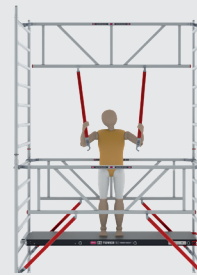

De Safe-Quick® uitvoering voldoet aan de nieuwe opbouwmethode.

Steigeronderdelen

Een steiger bestaat natuurlijk uit verschillende componenten. Zonder opbouwframe, platform, schoren en wielen wordt het lastig om een rolsteiger op te bouwen. Met de steigeronderdelen van Altrex beschikt u altijd over de juiste artikelen. Van kantplank tot en met driehoekstabilisatoren.

Safe-Quick® plaatsen

Stap 1

Stap 2

Stap 3

Stap 4

Stap 5

Type platform

RS TOWER 5 Fiber-Deck® of hout