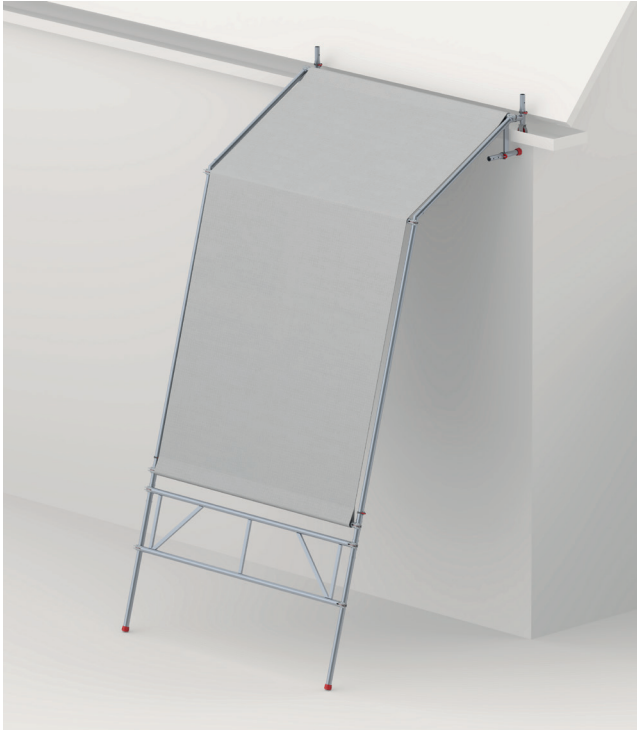

Doorwerkkap

- Multifunctionele toepasbaarheid op gevel- en rolsteigers
- Hoogte en gevelafstand optimaal instelbaar en kaphoogte telescopisch instelbaar
- Bestaat uit minimaal aantal onderdelen voor extra overzichtelijkheid en snelle montage
- Zeil (niet-vlamonderhoudend) voorzien van klittenband, wat doorkoppelen van meerdere kappen mogelijk maakt

Zichtbaar en herkenbaar

Met een logosticker op de doorwerkkap of doorwerktent bent u zichtbaar voor elke potentiële klant.

Doorwerktent

- Niet-vlamonderhoudend doorwerkzeil
- Door een minimum aan onderdelen snel en eenvoudig op te bouwen
- Door het robuuste aluminium frame ontstaat een stabiele doorwerkconstructie
- Staander is telescopisch instelbaar
- Gemakkelijk aan de dakgoot te bevestigen
- Horizontaal verplaatsbaar langs de gevel door het eenvoudig verrollen in de dakgoot
- Voor dakgoothoogtes van 4,32 tot 5,65 m instelbaar

Doorwerkschermb MTB

- Hoge flexibiliteit door het gebruik van losse staanders die telescopisch in hoogte verstelbaar zijn
- Zeil eenvoudig te monteren door gebruik van horizontaalschoren
- Niet-vlamonderhoudend doorwerkzeil met standaard breedtematen (2,45 of 3,05 m)