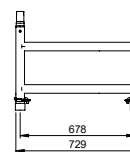

Opbouwframes MiTOWER

301205