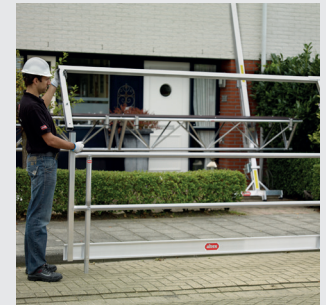

MTB dakrandbeveiliging

De Altrex modulaire triangelbrug (MTB) biedt veel toepassingsmogelijkheden en kan ook als dakrandbeveiliging voor hellende en platte daken worden gebruikt. De combinatie van werkbrug en tegelijkertijd dakrandbeveiliging is hierbij uniek. Voor deze toepassing zijn standers en leuningframes met valbeveiligingsnetten verkrijgbaar.

De MTB-DRB leuningframes (1,70 m hoog) met valbeveiligingsnet zijn in hoogte deelbaar (1 m en 70 cm) waardoor het transport zeer eenvoudig is. De leuningframes met valbeveiligingsnetten zijn in drie lengtes verkrijgbaar: 2, 3 en 4 meter. Hierdoor is het mogelijk diverse lengtes dakrandbeveiliging tussen 6 en 12 meter te realiseren.

Een groot voordeel van de nieuwe dakrandbeveiliging is dat deze eenvoudig door 2 mensen vanaf de grond is op te bouwen, wat extra veiligheid biedt.

Unieke veiligheid voor werken op hellende en platte daken. Geschikt voor hellingshoeken tot 60°.