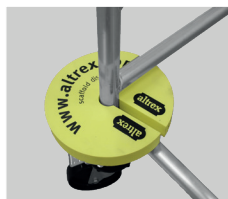

Accessoires Rolsteigers	KG	Art.nr
Kar-drager t.b.v. Rolsteigerkar (2 nodig per kar)	6.20	362000
Scaffold disc (set 4 st)	1.00	510009
Steigeraanhang De Luxe 185/245	260	520002
Steigeraanhang De Luxe 305	260	520003
Steigeraanhang Basic	245	520001
Steigerslot (zonder hangslot)	2.23	509199
Steigerbok	135	510078
Toolbuddy	0.2	509241