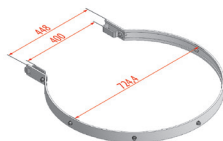

512001

512031

512006

512007

Kooi

Omschrijving	Art.nr
Koiring	512012
Koiring uitstap smal	512014
Koiring uitstap breed	512013
Koiprofiel L=3.190	512010
Verbinder koiprofiel	512011
Diagonaalschoor kooi	512023