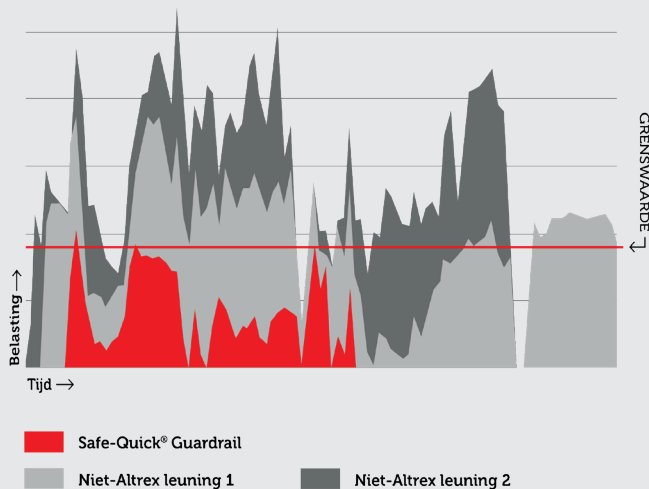

Safe-Quick® vs. andere voorloopleuning