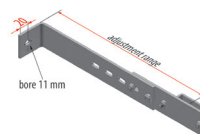

Onderdelen Olympus kooiladder

Ladder

Omschrijving	Art.nr
Ladderdeel L=1.960 mm	512001
Ladderdeel L=2.800 mm	512002
Ladderdeel L=3.640 mm	512003
Laddervoet	512007
Ladderverbinder	512006
Uitstap smal (560 mm)	512031
Uitstap breed (700 mm)	512030

Kooi

Omschrijving	Art.nr
Koiring	512012
Koiring uitstap smal	512014
Koiring uitstap breed	512013
Koiprofiel L=3.190	512010
Verbinder koiprofiel	512011
Diagonaalschoor kooi	512023

Kooiverspringing

Omschrijving	Art.nr
Koiring 3/4	512015
Verbinder koiringen 3/4	512016
Tussenbordes vast	512020
Tussenbordes scharnierbaar	512021
Tussenbordes scharnierbaar + slot	512022

512015

512020

Beugels

Omschrijving	Art.nr
Muurbeugel standaard alu 210 mm	512070
Muurbeugel staal 210 mm	512071
Muurbeugel verstelbaar 172-300 mm	512072
Muurconsole 300-400 mm	512083
Muurconsole 350-500 mm	512076
Muurconsole 500-650 mm	512077
Muurconsole 650-800 mm	512078
Vloerbeugel vast	512081

512072