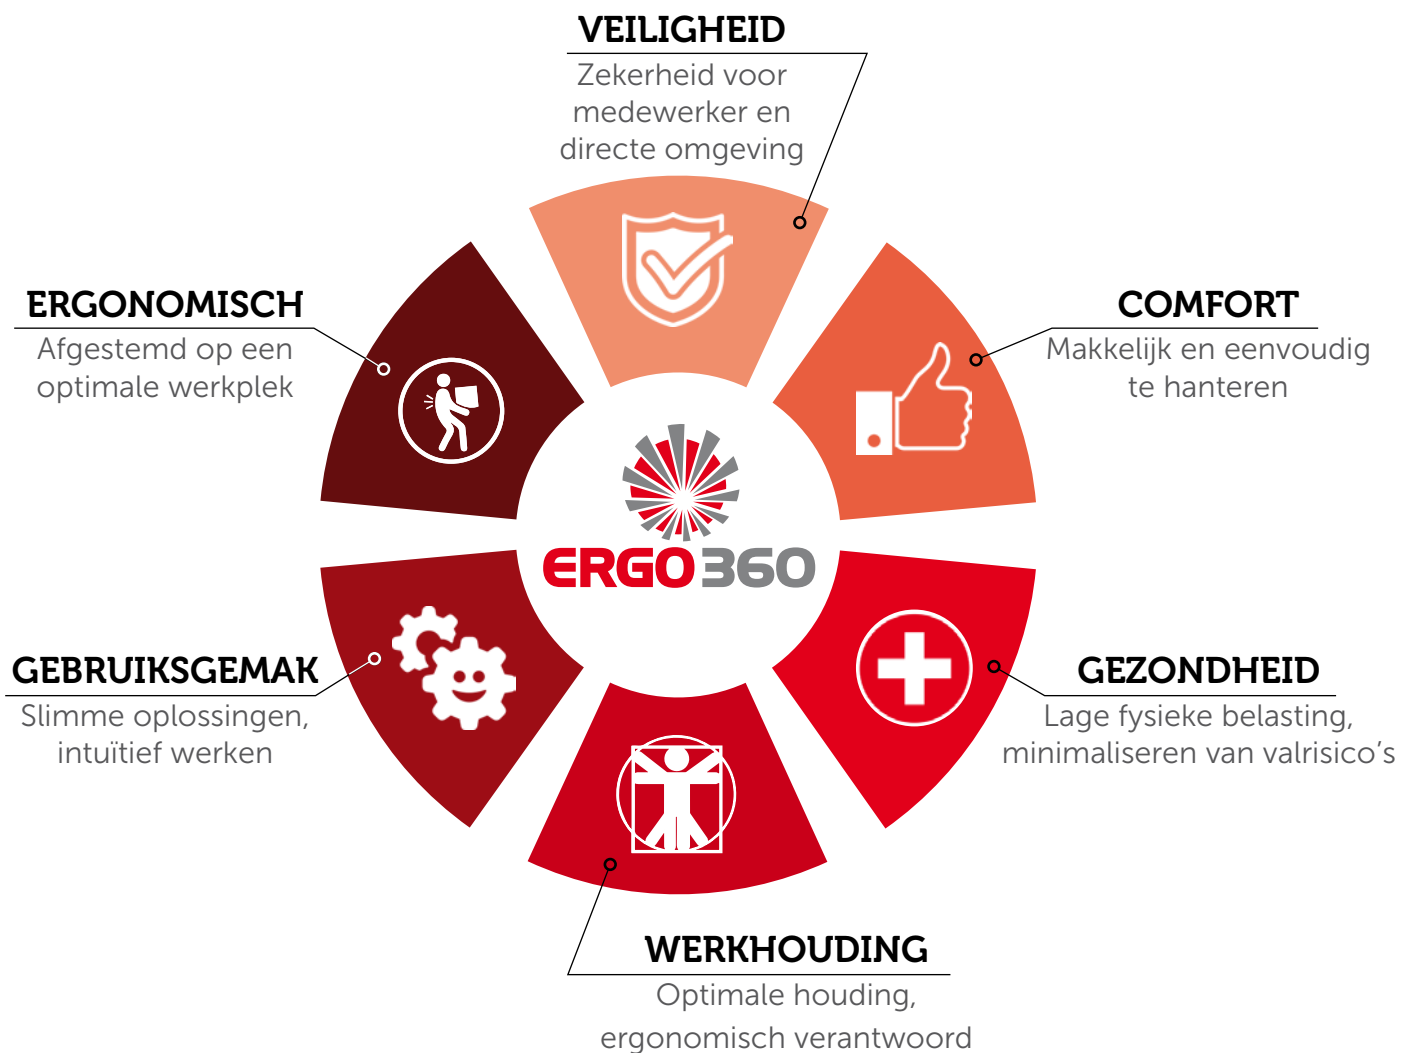

ERGO360

Veilig en ergonomisch werken op hoogte

FACTS & FIGURES

Werknemers die elke dag voorwerpen tillen of dragen hebben een **GROTE KANS** op (blijvende) rugklachten

30% van alle arbeidsongevallen gebeurt door vallen van hoogte

VALGEVAAR is de meest voorkomende oorzaak van een arbeidsongeval

De vitaliteit van medewerkers spelen een steeds **PROMINENTERE ROL** in organisaties

ERGONOMIE

”

Ergonomie zit vervat in ons dagelijks leven, maar is vooral bekend in arbeidssituaties. Het is afgeleid van de Griekse woorden 'ergon' (werk) en 'nomos' (wet) en moet ervoor zorgen dat de **veiligheid** en **gezondheid** van de werknemers verzekerd wordt.

”

ONZE PIJLERS

EIFEL Platformtrap

Ergonomisch, comfortabel en extra veilig. De Eifel platformtrap is dé trap voor de vakkundige professional. De Eifel kenmerkt zich door zijn extra grote platform. Hierop sta je prettig, wat vooral een voordeel is wanneer je wat langer op hoogte werkt. Met de leuning van de trap heb je voldoende houvast als je de trap betreedt. Dat is wel zo veilig. Het handige gereedschapsbakje zorgt er verder voor dat je het gereedschap altijd bij de hand hebt mocht je het nodig hebben.