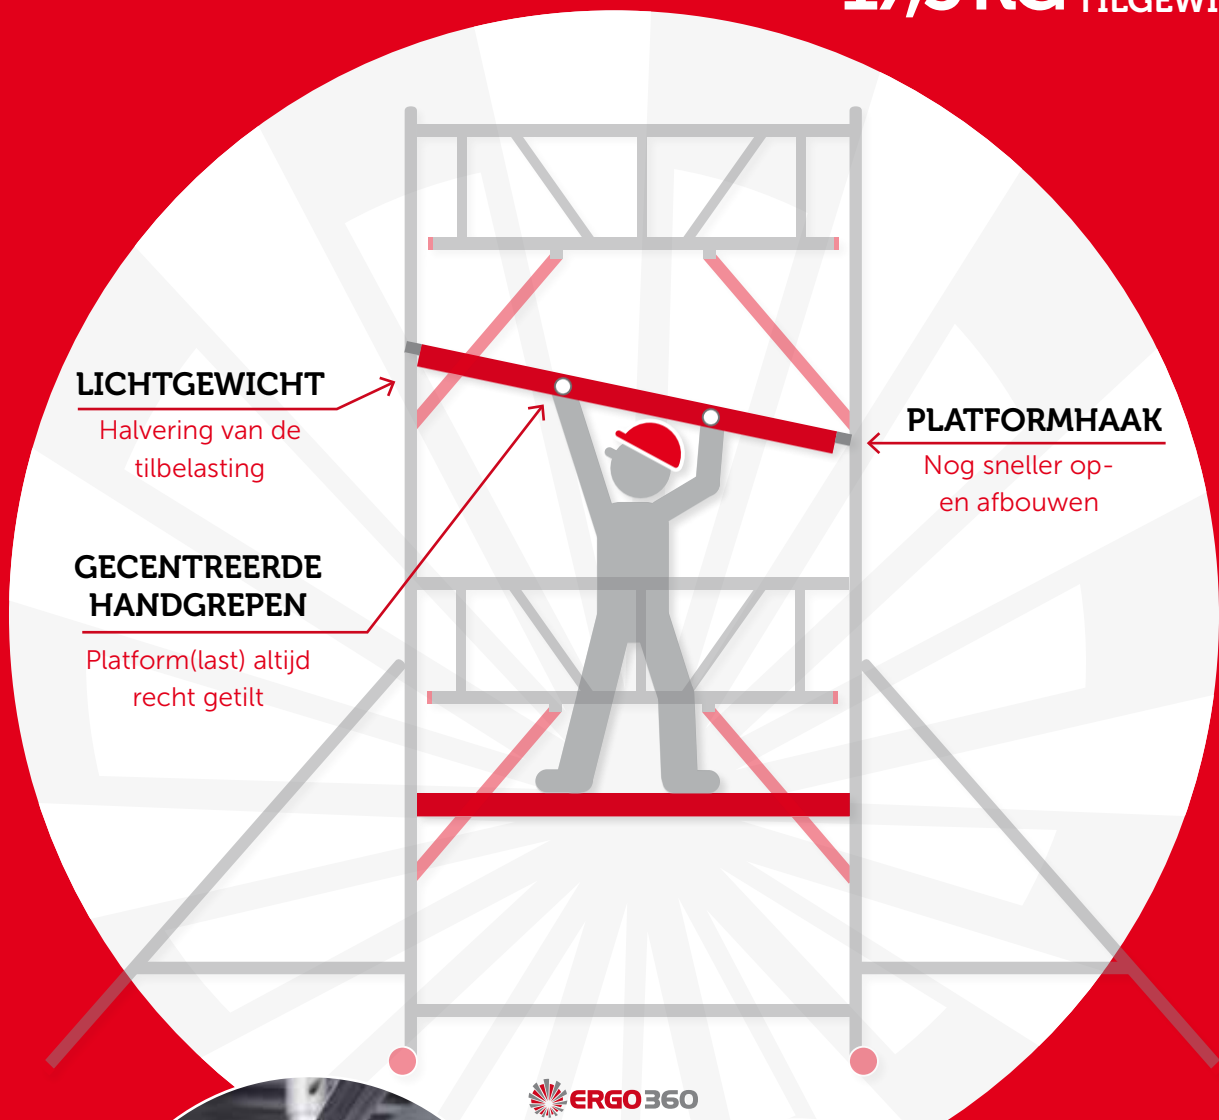

FIBER-DECK® Platform

Sneller opbouwen, minder zwaar tillen, makkelijker verplaatsen. Het gebruik van lichtgewicht materialen maakt deze platformen 30% tot 50% lichter dan traditionele houten platformen.

Fiber-Deck® platformen zitten vol handigheden. Twee dwarsliggers geven je stevige grip waardoor je de platformen ergonomisch optilt en verplaatst wat zorgt van een halvering van de tilbelasting. Met de innovatieve platformhaak bouw je nog sneller op en af. De opwaaibeveiliging is in het unieke ontwerp geïntegreerd.

17,5 KG MAXIMAAL
TILGEWICHT