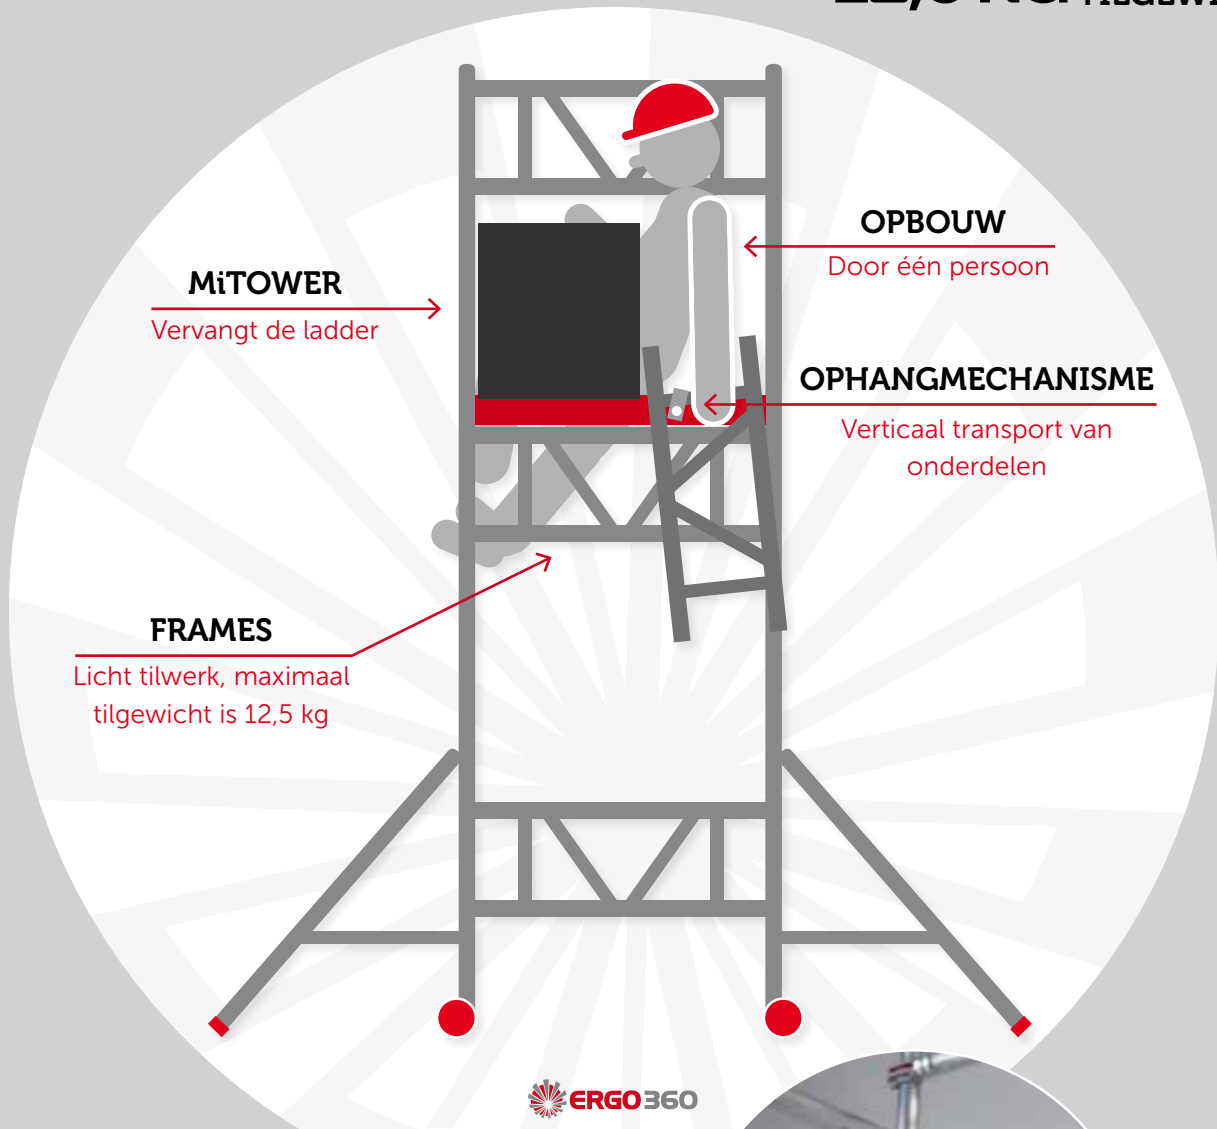

MiTOWER Steiger

Met slechts één paar handen veilig naar grote hoogte. Je bouwt de MiTOWER snel op en af zonder hulp van anderen. Het ontwerp van deze steiger dwingt je om de rolsteiger veilig op te bouwen. Stap voor stap naar hoogtes van 4, 5 en wel 6 meter.

Dwarsliggers en een uniek ophangmechanisme in de platformen geven je maximale grip en maken het je extra makkelijk. Dubbele leuningschoren, een handig klauwsysteem en dubbelgeremde wielen maken de rolsteiger tot de meest stabiele in zijn soort. De MiTOWER is de ergonomische en veilige vervanger van de ladder.

12,5 KG MAXIMAAL
TILGEWICHT