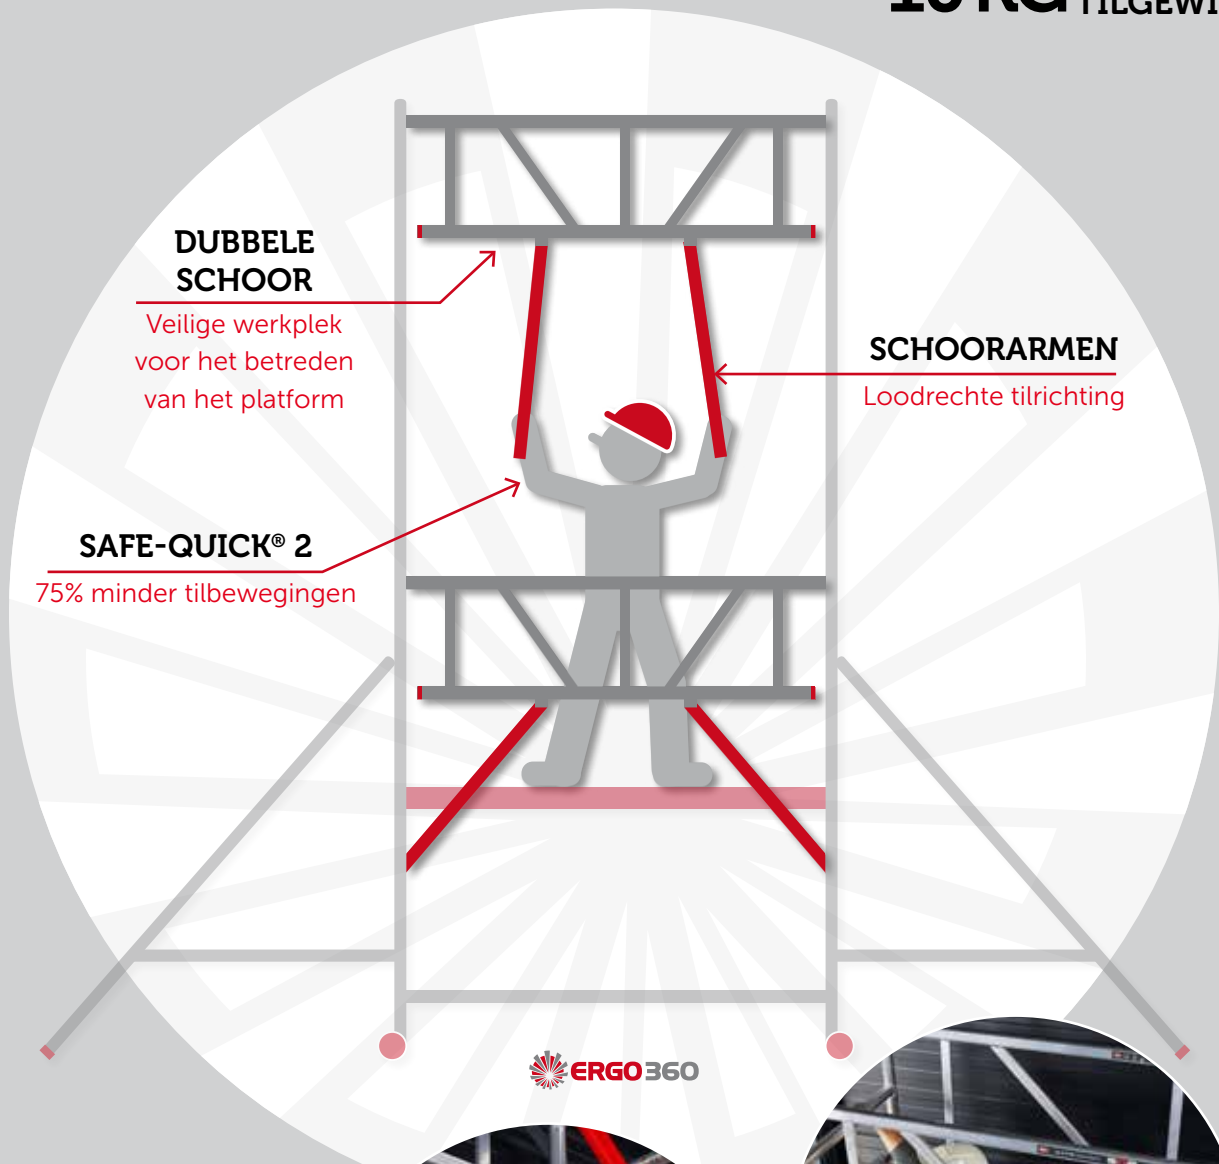

”

ONZE PIJLERS

EIFEL Platformtrap

Ergonomisch, comfortabel en extra veilig. De Eifel platformtrap is dé trap voor de vakkundige professional. De Eifel kenmerkt zich door zijn extra grote platform. Hierop sta je prettig, wat vooral een voordeel is wanneer je wat langer op hoogte werkt. Met de leuning van de trap heb je voldoende houvast als je de trap betreedt. Dat is wel zo veilig. Het handige gereedschapsbakje zorgt er verder voor dat je het gereedschap altijd bij de hand hebt mocht je het nodig hebben.

Voor comfort en veiligheid

GEWICHT

Maximaal gewicht van de trap is 15 kg

 ERGO360

SAFE-QUICK® GuardRail

De naam zegt het al: veilig en snel. Met de Safe-Quick® GuardRail rolsteiger ben je rondom goed beschermd, al voordat je het platform betreedt. Met deze leuning van Altrex was op- en afbouwen nog nooit zó veilig.

Safe-Quick® GuardRail maakt veilig werken op hoogte heel bereikbaar. Verkeerd opbouwen is vrijwel onmogelijk. Zo creëer je gegarandeerd een veilige en ergonomische werkplek.

10 KG MAXIMAAL
TILGEWICHT

FIBER-DECK® Platform

Dwarsliggers en een uniek ophangmechanisme in de platformen geven je maximale grip en maken het je extra makkelijk. Dubbele leuningschoren, een handig klauwsysteem en dubbelgeremde wielen maken de rolsteiger tot de meest stabiele in zijn soort. De MiTOWER is de ergonomische en veilige vervanger van de ladder.