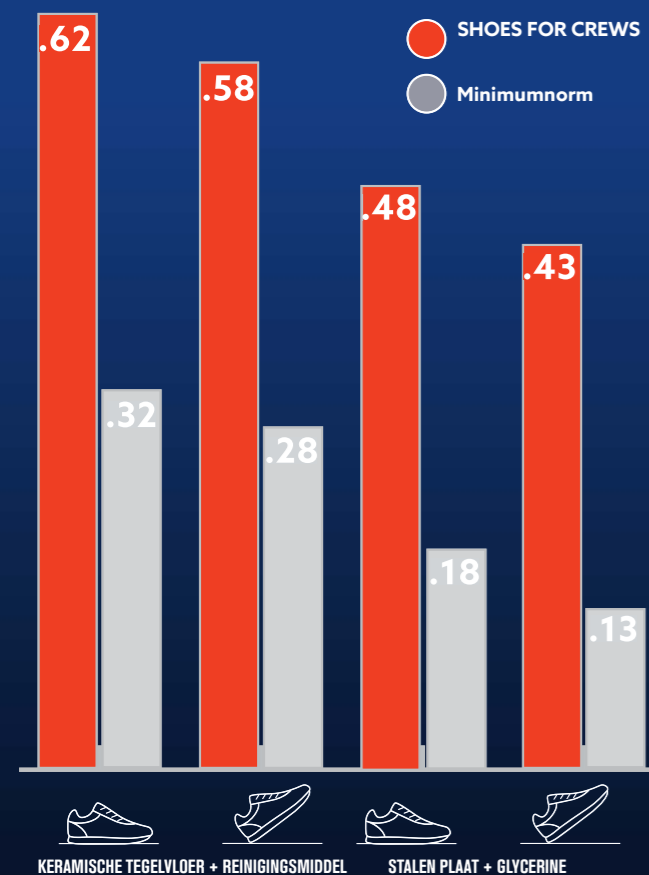

THE SHOE THAT GRIPS®

SRC TEST RESULTATEN

BESTEL VANDAAG! www.sfceurope.com/nl

#jointhecrew @shoes_for_crews_europe