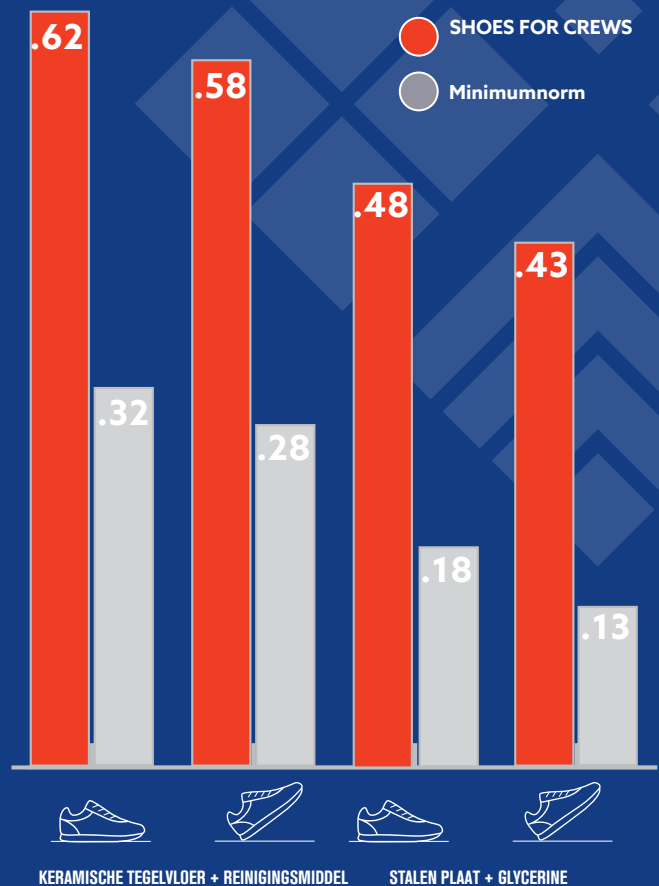

@shoesforcrewseurope

@shoesforcrewseu

Brilliant Group B.V.

Typograaf 8
6921 VB Duiven

W: www.hygienepartner.nl
E: info@hygienepartner.nl
T: 026 - 3190 590

SHOES FOR CREWS SRC-RESULTATEN GAAN VEEL VERDER DAN DE SECTORNORM